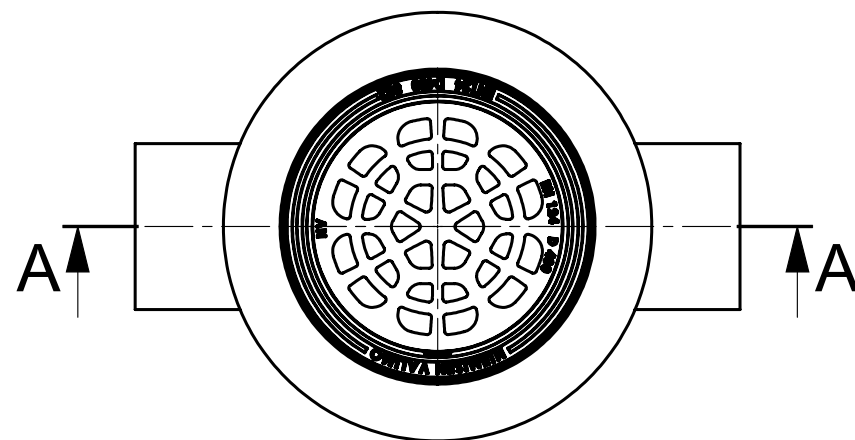

## SADEVESIKAIVO

- Ritoläkansi Ø500, 40t
- Ritoläkansi Ø630, 40t

### Lisävarusteet:

- Jäätymissuoja
- Vesilukko ja huuhteluputki
  - Ø110
  - Ø160
  - Ø200
- Ilman vesilukkoa

Kaivon korkeus H (vj-mp) = \_\_\_\_\_ mm

Materiaali:	Rakennustoimenpide: <b>Tyypik kuva</b>	Suunnittelija / Piirtäjä: SR	Pvm: 25.03.2020
 Työnumero:	Rakennuskohteen nimi ja osoite:	Massa:	Sivu: 1/1
 <b>TALOKAIVO</b> www.talokaivo.fi	Kuvaukset / Sisältö: SVK 1300-2390 SADEVESIKAIVO	Arkkikoko: A3	Mittakaava: 1:5
		Tuotenumero:	Rev