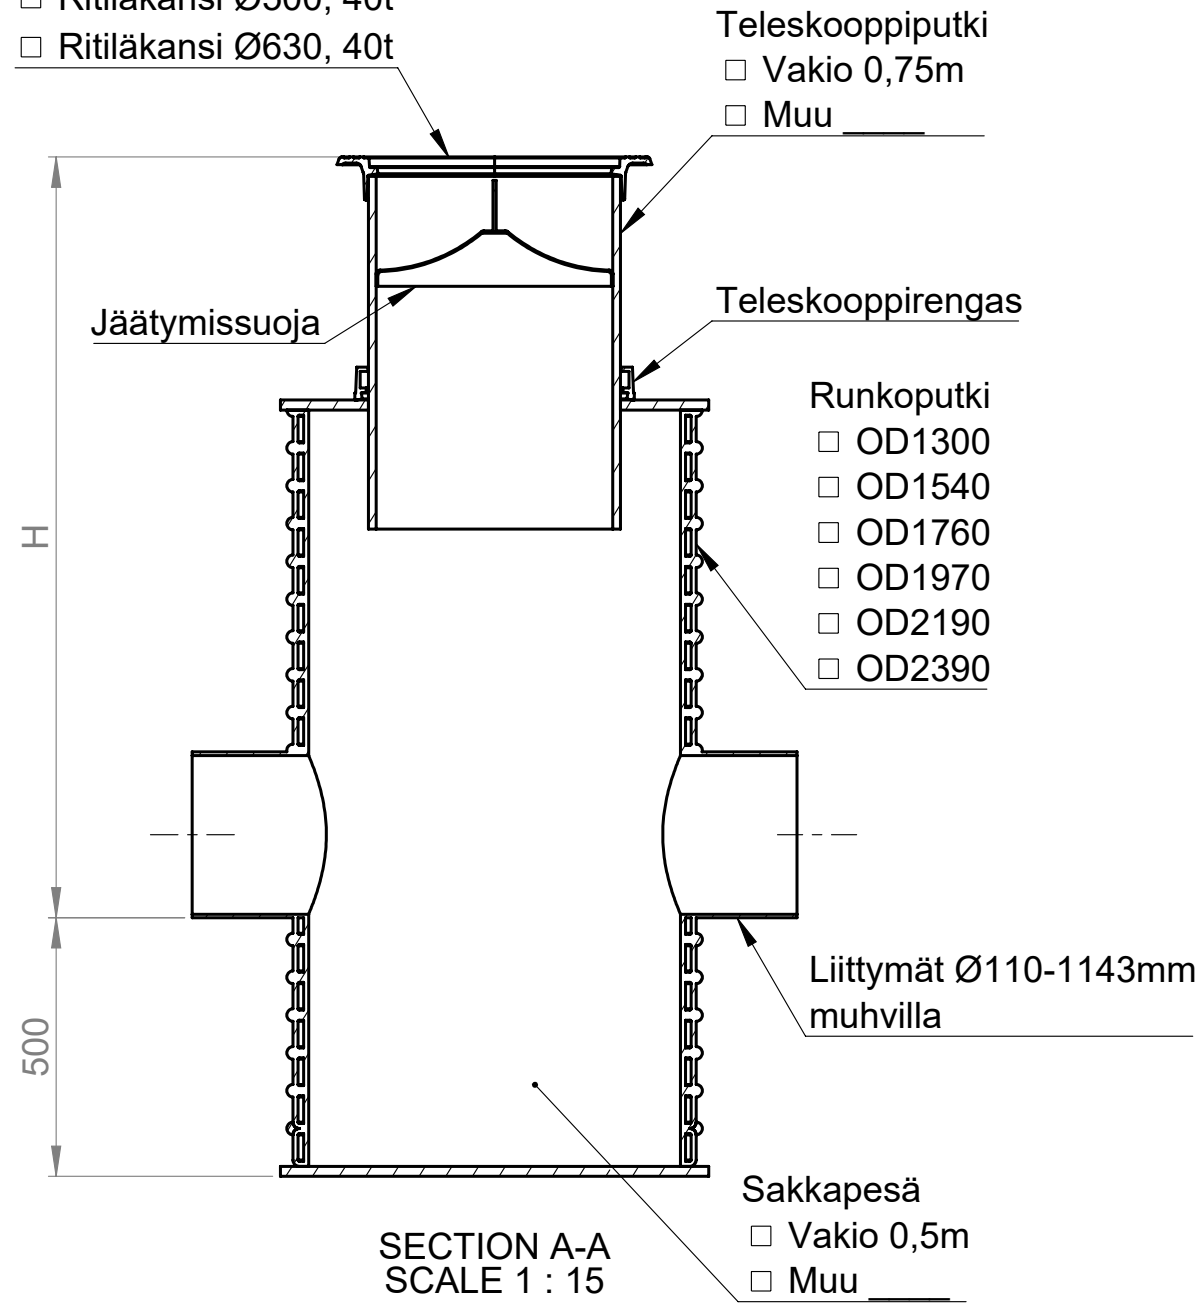

# SVK 1300-2390

## SADEVESIKAIVO

- Ritoläkansi Ø500, 40t
- Ritoläkansi Ø630, 40t

### Lisävarusteet:

- Jäätymissuoja
- Vesilukko ja huuhteluputki
  - Ø110
  - Ø160
  - Ø200
- Ilman vesilukkoa

Kaivon korkeus H (vj-mp) = \_\_\_\_\_ mm

Materiaali:	Rakennustoimenpide: <b>Tyypik kuva</b>	Suunnittelija / Piirtäjä: SR	Pvm: 25.03.2020
 Työnumero:	Rakennuskohteen nimi ja osoite:	Massa:	Sivu: 1/1
 <b>TALOKAIVO</b> www.talokaivo.fi	Kuvaukset / Sisältö: SVK 1300-2390 SADEVESIKAIVO	Arkkikoko: A3	Mittakaava: 1:5
		Tuotenumero:	Rev