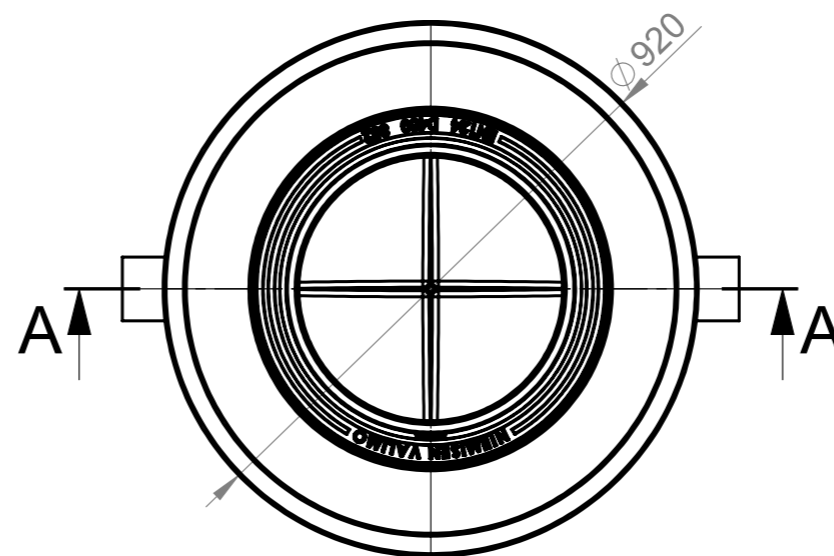

# SADEVEDEN TARKASTUSKAIVO

SVTK 800/500 ROTO

Kaivon korkeus H (vj-mp) = \_\_\_\_\_ mm

Materiaali:	Rakennustoimenpide: <b>Tyypik kuva</b>	Suunnittelija / Piirtäjä: SR	Pvm: 17.08.2020
 Työnumero:	Rakennuskohteen nimi ja osoite:	Massa:	Sivu: 1/1
 <b>TALOKAIVO</b> www.talokaivo.fi	Kuvaukset / Sisältö: SADEVEDEN TARKASTUSKAIVO SVTK 800/500 ROTO	Arkkikoko: A3	Mittakaava: 1:20 Rev
		Tuotenumero: 70004256	