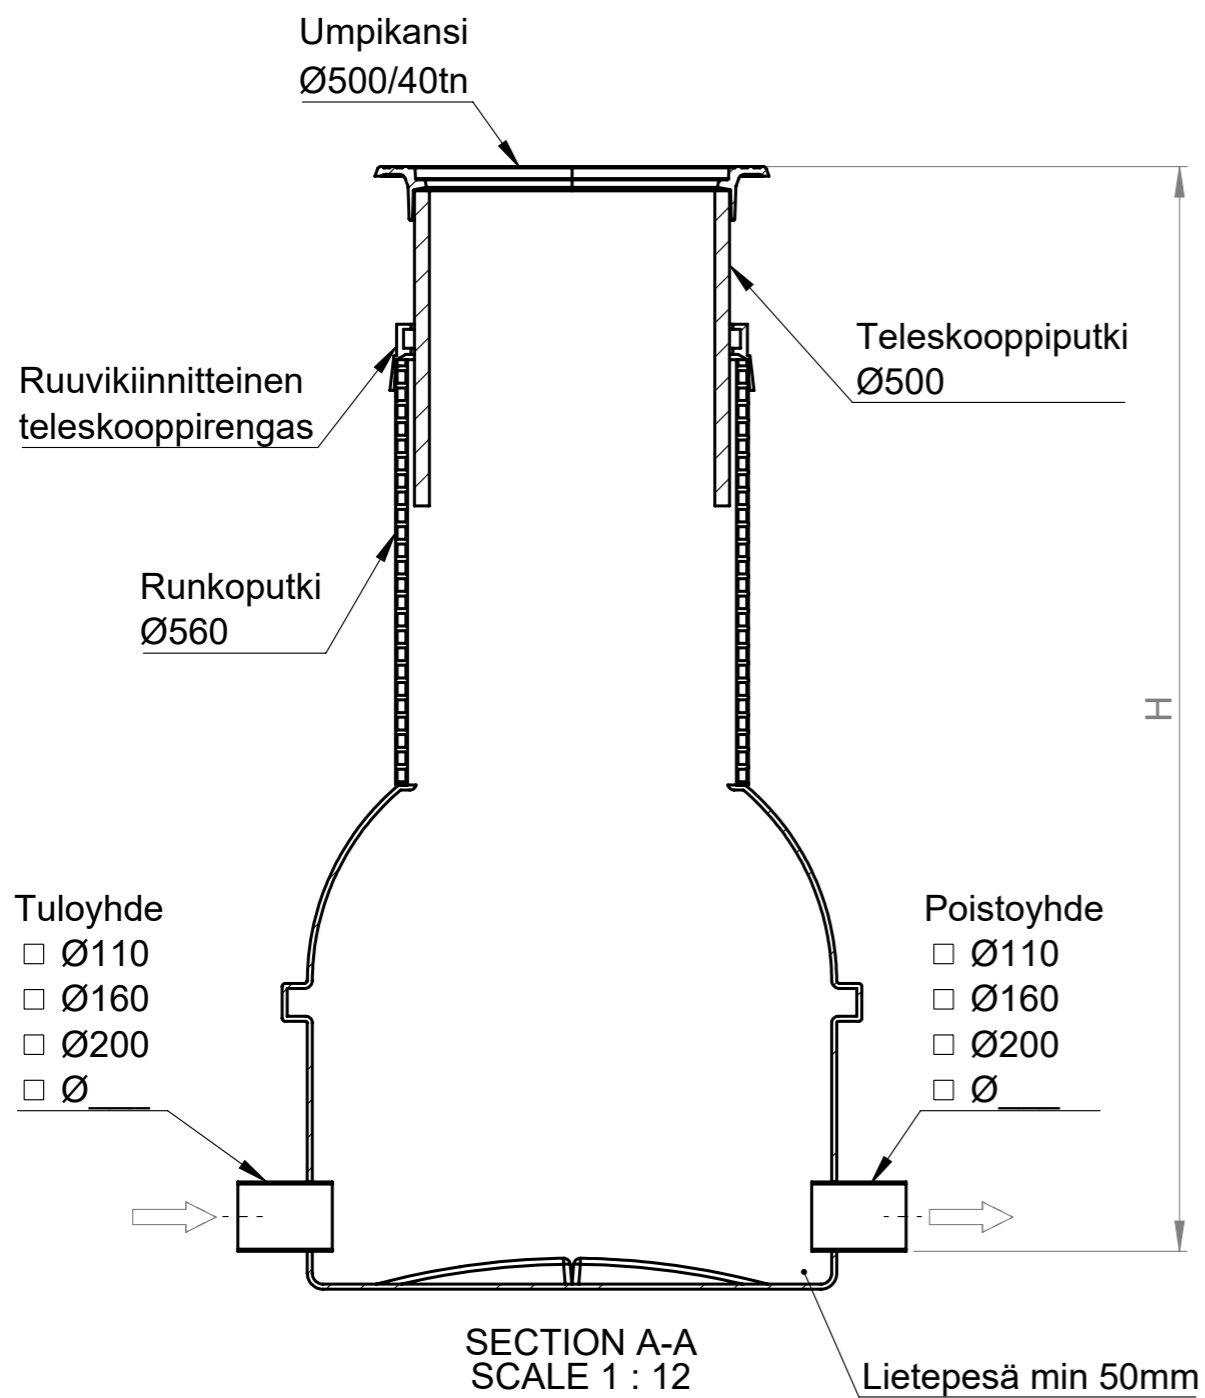

# SADEVEDEN TARKASTUSKAIVO

SVTK 800/500 ROTO

Kaivon korkeus H (vj-mp) = \_\_\_\_\_ mm

Materiaali:	Rakennustoimenpide: <b>Tyypik kuva</b>	Suunnittelija / Piirtäjä: SR	Pvm: 17.08.2020
 Työnumero:	Rakennuskohteen nimi ja osoite:	Massa:	Sivu: 1/1
 <b>TALOKAIVO</b> www.talokaivo.fi	Kuvaukset / Sisältö: SADEVEDEN TARKASTUSKAIVO SVTK 800/500 ROTO	Arkkikoko: A3	Mittakaava: 1:20 Rev
		Tuotenumero: 70004256	