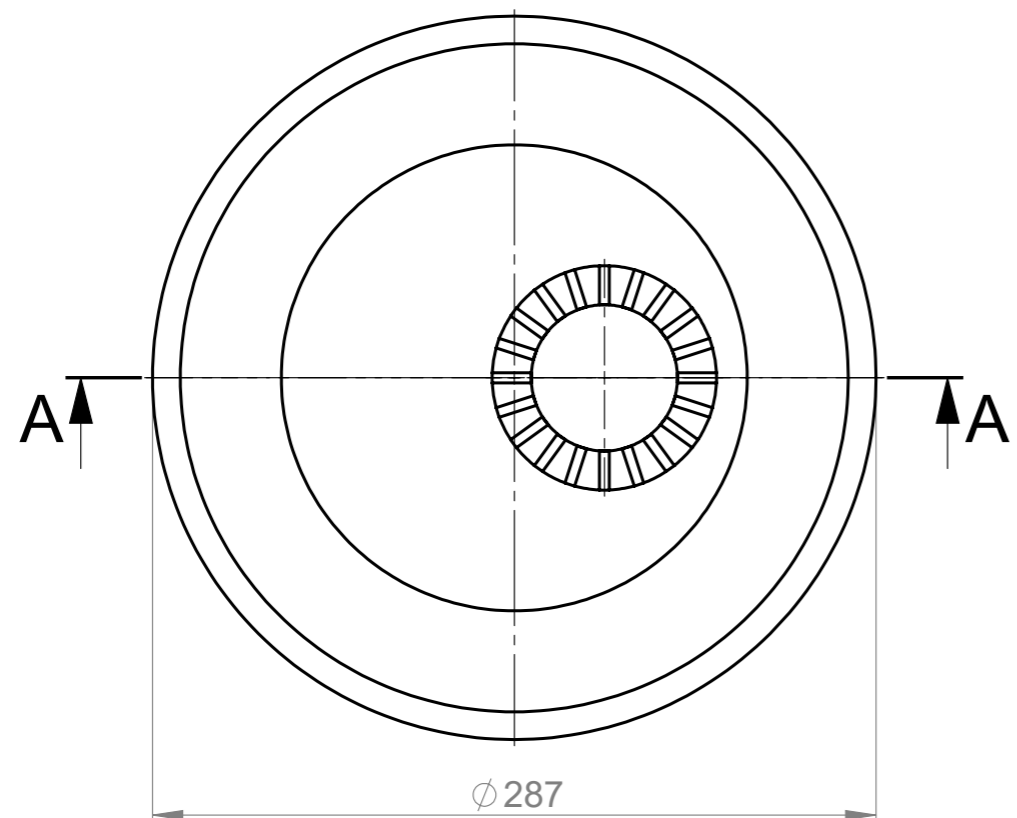

KATTOVESISUPPILO 315 KVS

SECTION A-A
SCALE 1 : 3

Materiaali:	Rakennustoimenpide: Tyypikuva	Suunnittelija / Piirtäjä: SR	Pvm: 26.11.2019
 Työnumero:	Rakennuskohteen nimi ja osoite:	Massa:	Sivu: 1/1
 TALOKAIVO www.talokaivo.fi	Kuvaukset / Sisältö: KATTOVESISUPPILO 315 KVS	Arkkikoko: A3	Mittakaava: 1:5
		Tuotenumero: 70003094	Rev