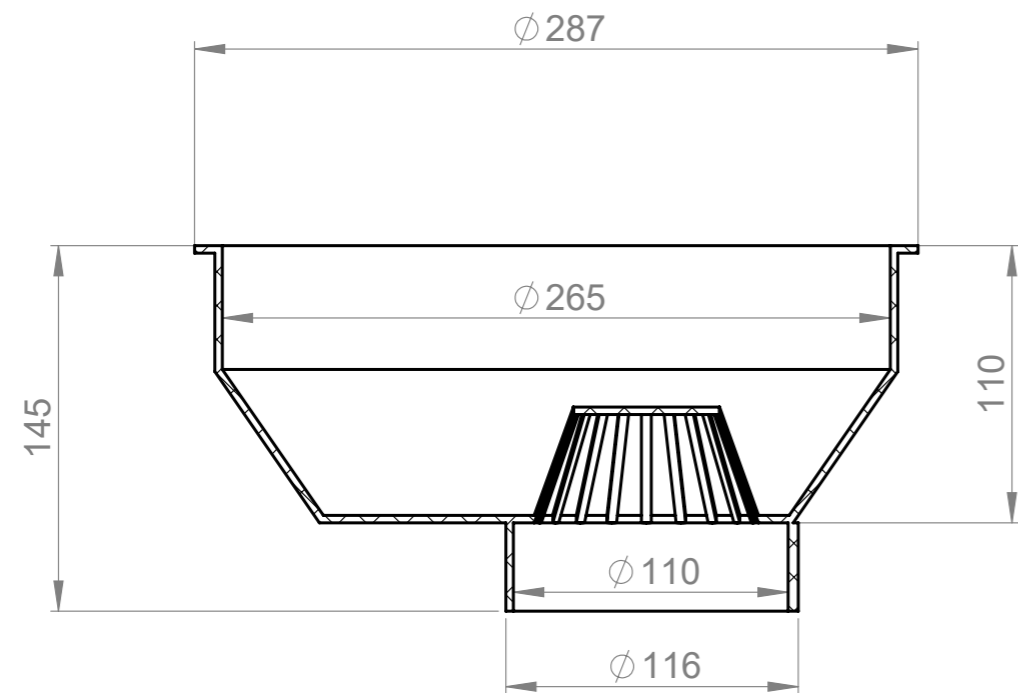

KATTOVESISUPPILO 315 KVS

SECTION A-A
SCALE 1 : 3

Materiaali:	Rakennustoimenpide: Tyypikuva	Suunnittelija / Piirtäjä: SR	Pvm: 26.11.2019
 Työnumero:	Rakennuskohteen nimi ja osoite:	Massa:	Sivu: 1/1
 TALOKAIVO www.talokaivo.fi	Kuvaukset / Sisältö: KATTOVESISUPPILO 315 KVS	Arkkikoko: A3	Mittakaava: 1:5
		Tuotenumero: 70003094	Rev