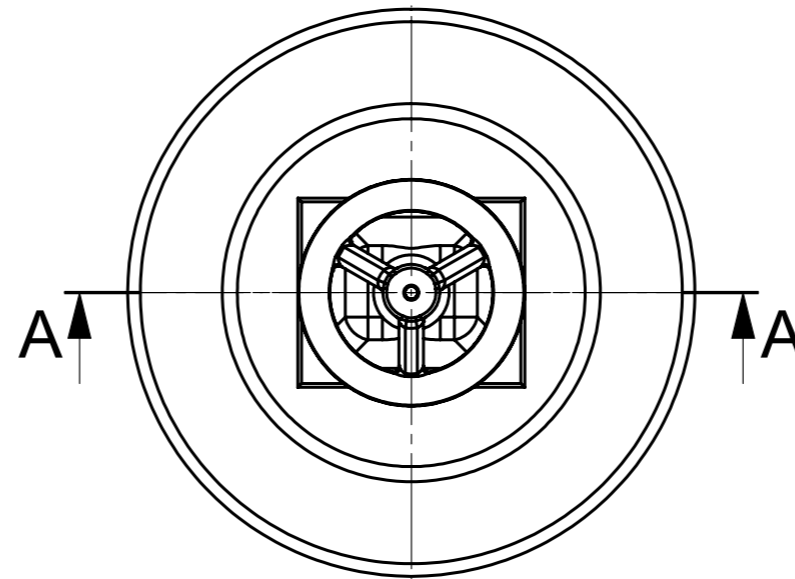

VÄESTÖNSUOJAN VENTTIILIKAIVO

DN70-150 WC-VESILLE

<input type="checkbox"/> DN70	<input type="checkbox"/> DN100	<input type="checkbox"/> DN150
H = <input type="checkbox"/> 405mm (vakio)	H = <input type="checkbox"/> 510mm (vakio)	H = <input type="checkbox"/> 665mm (vakio)
<input type="checkbox"/> Muu _____mm	<input type="checkbox"/> Muu _____mm	<input type="checkbox"/> Muu _____mm

Materiaali:	Rakennustoimenpide: Tyypikuva	Suunnittelija / Piirtäjä: SR	Pvm: 26.08.2020
 Työnumero:	Rakennuskohteen nimi ja osoite:	Massa:	Sivu: 1/1
 TALOKAIVO www.talokaivo.fi	Kuvaukset / Sisältö: VÄESTÖNSUOJAN VENTTIILIKAIVO DN70-150 WC-VESILLE	Arkkikoko: A3	Mittakaava: 1:10
		Tuotenumero:	Rev