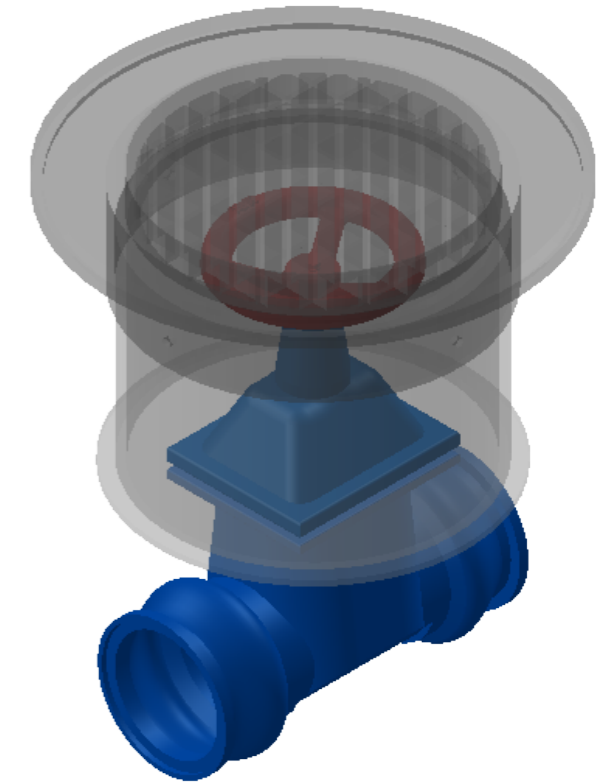

VÄESTÖNSUOJAN VENTTIILIKAIVO

DN70-150 WC-VESILLE

<input type="checkbox"/> DN70	<input type="checkbox"/> DN100	<input type="checkbox"/> DN150
H = <input type="checkbox"/> 405mm (vakio)	H = <input type="checkbox"/> 510mm (vakio)	H = <input type="checkbox"/> 665mm (vakio)
<input type="checkbox"/> Muu _____mm	<input type="checkbox"/> Muu _____mm	<input type="checkbox"/> Muu _____mm

Materiaali:	Rakennustoimenpide: Tyypikuva	Suunnittelija / Piirtäjä: SR	Pvm: 26.08.2020
 Työnumero:	Rakennuskohteen nimi ja osoite:	Massa:	Sivu: 1/1
 TALOKAIVO www.talokaivo.fi	Kuvaukset / Sisältö: VÄESTÖNSUOJAN VENTTIILIKAIVO DN70-150 WC-VESILLE	Arkkikoko: A3	Mittakaava: 1:10
		Tuotenumero:	Rev