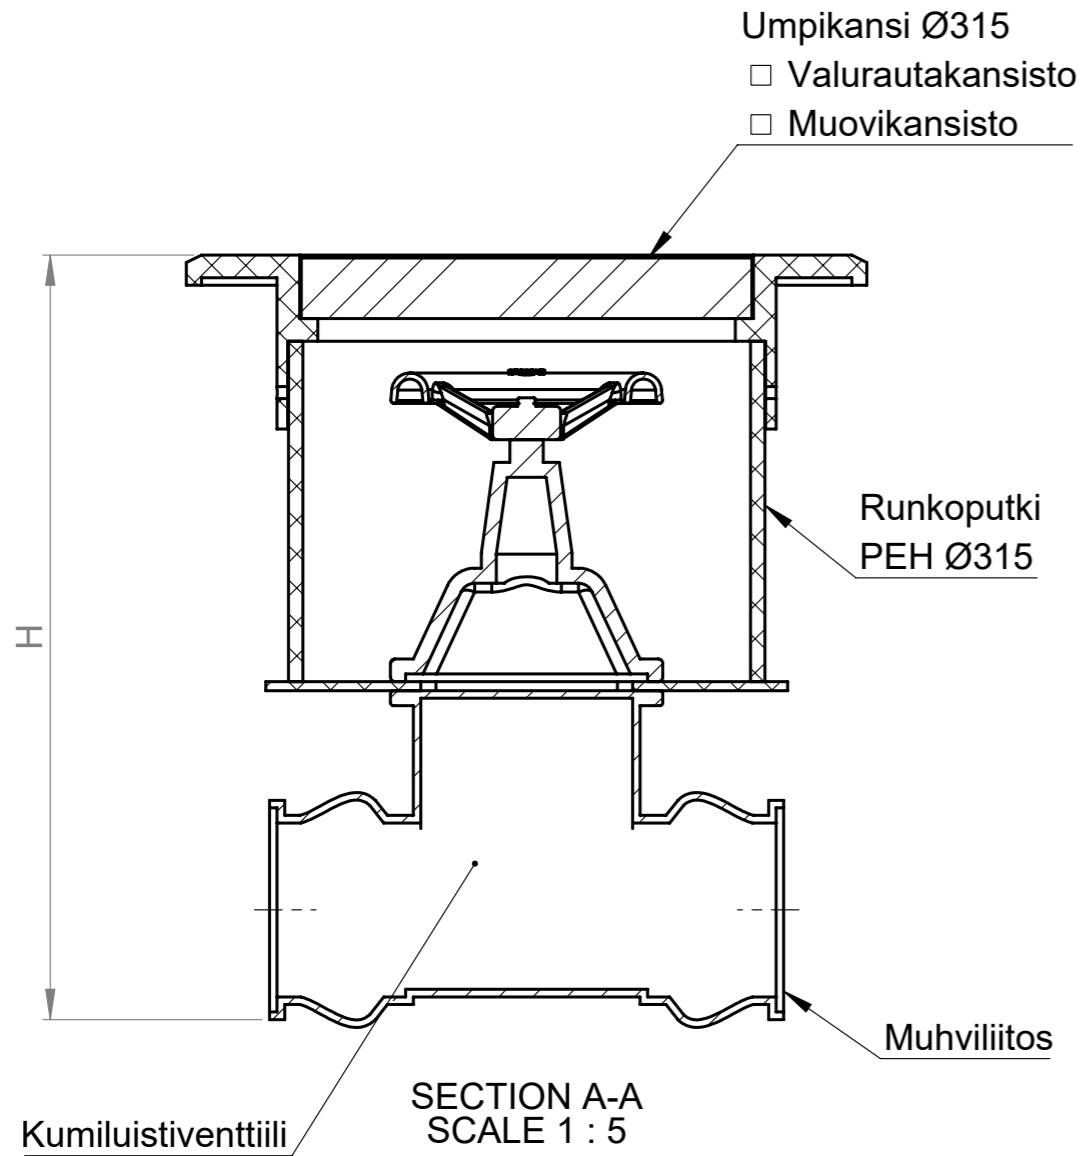

VÄESTÖNSUOJAN VENTTIILIKAIVO

DN70-150 WC-VESILLE

<input type="checkbox"/> DN70	<input type="checkbox"/> DN100	<input type="checkbox"/> DN150
H = <input type="checkbox"/> 405mm (vakio)	H = <input type="checkbox"/> 510mm (vakio)	H = <input type="checkbox"/> 665mm (vakio)
<input type="checkbox"/> Muu _____mm	<input type="checkbox"/> Muu _____mm	<input type="checkbox"/> Muu _____mm

Materiaali:	Rakennustoimenpide: Tyypikuva	Suunnittelija / Piirtäjä: SR	Pvm: 26.08.2020
 Työnumero:	Rakennuskohteen nimi ja osoite:	Massa:	Sivu: 1/1
 TALOKAIVO www.talokaivo.fi	Kuvaukset / Sisältö: VÄESTÖNSUOJAN VENTTIILIKAIVO DN70-150 WC-VESILLE	Arkkikoko: A3	Mittakaava: 1:10
		Tuotenumero:	Rev