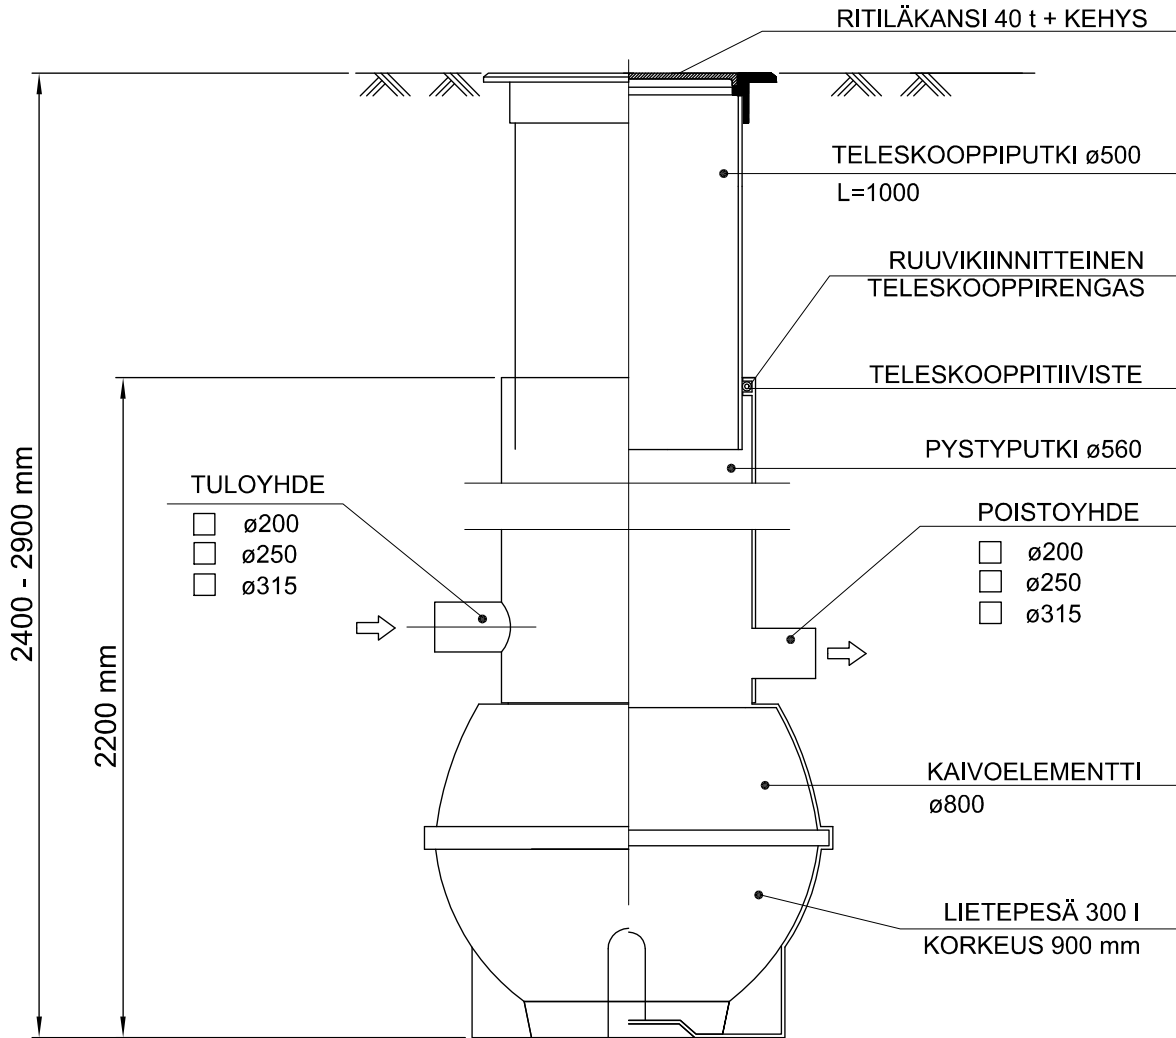

SADEVESIKAIVOPAKETTI SVK 800 / 500

Kunkin koon tulo- ja lähtöliittymä ovat halkaisijaltaan saman kokoisia. Liittymäkoon muutokset tehdään supistusyhteillä ja kulmamutokset kulmayhteillä. Runko-osa on lyhennettävissä asennuspaikalla.

Tuotekoko:	LVI-numero:	Tuotenro:
800/500/200	2607212	2324
800/500/250	2607217	2325
800/500/315	2607222	2326

K.OSA	KORTTELI/TILA	TONTTI/RNo	VIRANOMAISTEN MERKINTÖJÄ			
RAKENNUSOIMENPIDE			PIIRUSTUSLAJI		JUOKS.No	
			LVI-PIIRUSTUS		1	
RAKENNUSKOHTTEEN NIMI JA OSOITE			PIIRUSTUKSEN SISÄLTÖ		MITTAKAAVAT	
			SVK 800/500			
			SADEVESIKAIVOPAKETTI			
TALOKAIVO OY Terästie 5, 04220 Kerava Puh. (09) 274 4840 Fax (09) 274 1099 Email: talokaivo@talokaivo.fi			SUUN.ALA	TYÖ No	PIIR.No	MUUTOS
			LVI		337	
			PÄIVÄYS	PIIR.	TARK.	
	28.2.2011	lh	et			