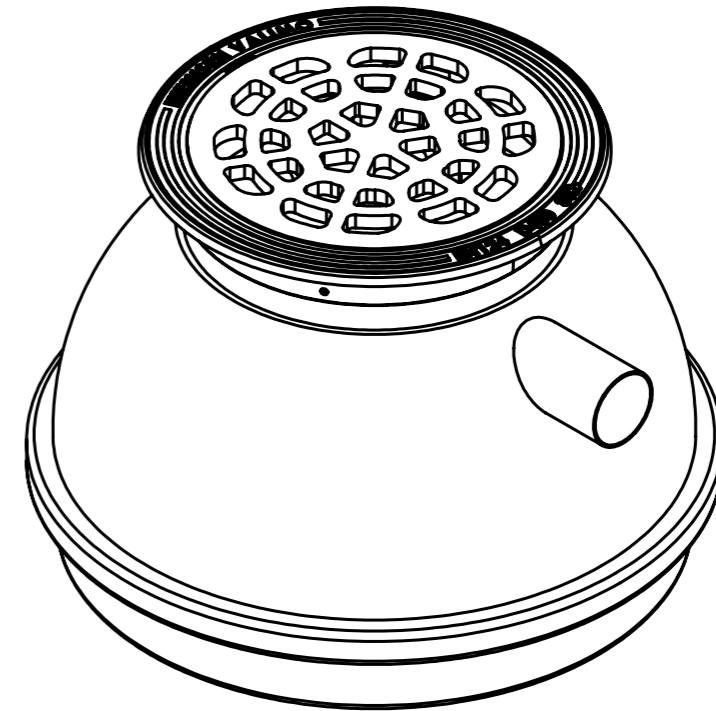

# Hero 150 LK

Hiekanerotin, sisäasennusmalli

Nro	Tuotenimi	Yks	Hero 150 LK	Määrä
1	Tuloyhde (suunnitelman mukaan)	mm		1
2	Poistoyhde	mm	Ø110	1
3	Kansisto kehyksineen: (x)	kpl	Ø500	1
	Ritiläkansi 25t			( )
	Ritiläkansi 40t			( )
4	Lietetila	l	150	
Materiaali:		Rakennustoimenpide: <b>Tyypikuva</b>	Suunnittelija: SR	Pvm: 13.11.2018
 Työnumero:		Rakennuskohteen nimi ja osoite:	Massa:	Sivu: 1/1
 <b>TALOKAIVO</b> www.talokaivo.fi		Kuvaukset / Sisältö: <b>Hero 150 LK</b> Hiekanerotin, sisäasennusmalli	Arkkikoko: A3	Mittakaava: 1:10
			Tuotenumero: 600335	Rev