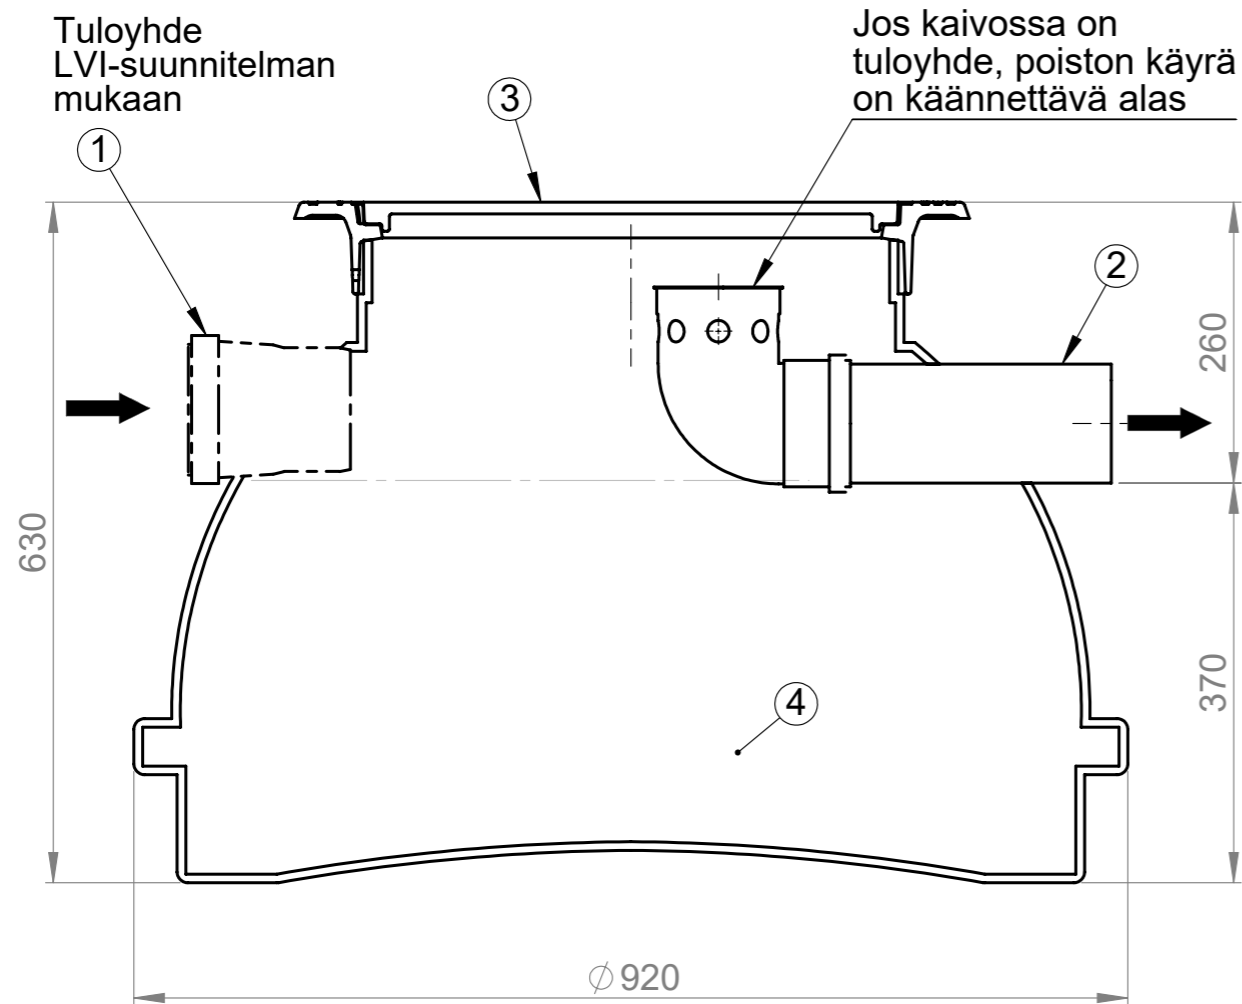

# Hero 150 LK

Hiekanerotin, sisäasennusmalli

Nro	Tuotenimi	Yks	Hero 150 LK	Määrä
1	Tuloyhde (suunnitelman mukaan)	mm		1
2	Poistoyhde	mm	Ø110	1
3	Kansisto kehyksineen: (x)	kpl	Ø500	1
	Ritiläkansi 25t			( )
	Ritiläkansi 40t			( )
4	Lietetila	l	150	
Materiaali:		Rakennustoimenpide: <b>Tyypikuva</b>	Suunnittelija: SR	Pvm: 13.11.2018
 Työnumero:		Rakennuskohteen nimi ja osoite:	Massa:	Sivu: 1/1
 <b>TALOKAIVO</b> www.talokaivo.fi		Kuvaukset / Sisältö: <b>Hero 150 LK</b> Hiekanerotin, sisäasennusmalli	Arkkikoko: A3	Mittakaava: 1:10
			Tuotenumero: 600335	Rev