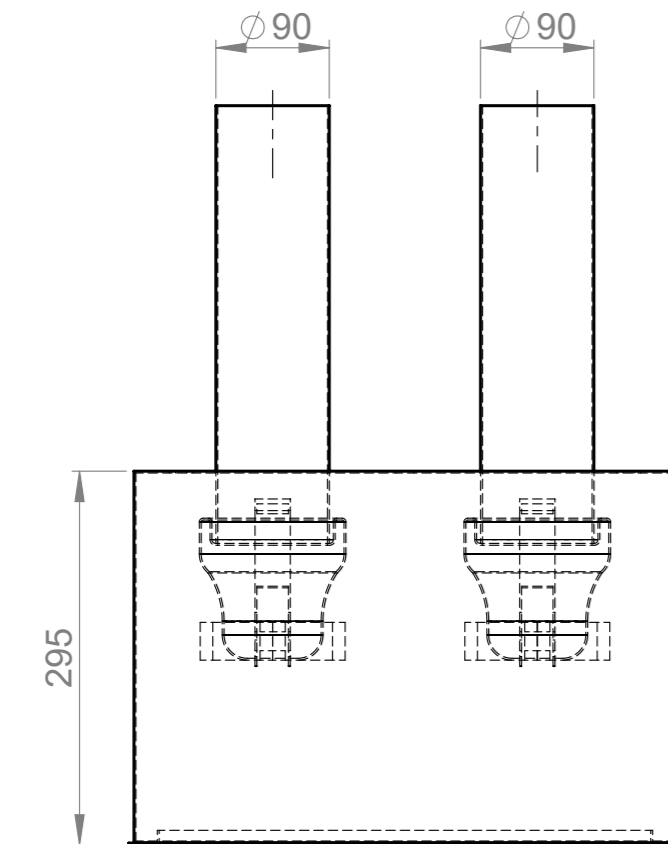

# PIKALIITINKOTELO 2-OSAINEN

Materiaali:	Rakennustoimenpide: <b>Tyypikuva</b>	Suunnittelija / Piirtäjä: SR	Pvm: 07.06.2019
 Työnumero:	Rakennuskohteen nimi ja osoite:	Massa:	Sivu: 1/1
 <b>TALOKAIVO</b> <a href="http://www.talokaivo.fi">www.talokaivo.fi</a>	Kuvaukset / Sisältö: <b>PIKALIITINKOTELO 2-OSAINEN</b>	Arkkikoko: A3	Mittakaava: 1:10
		Tuotenumero: 70004618	Rev