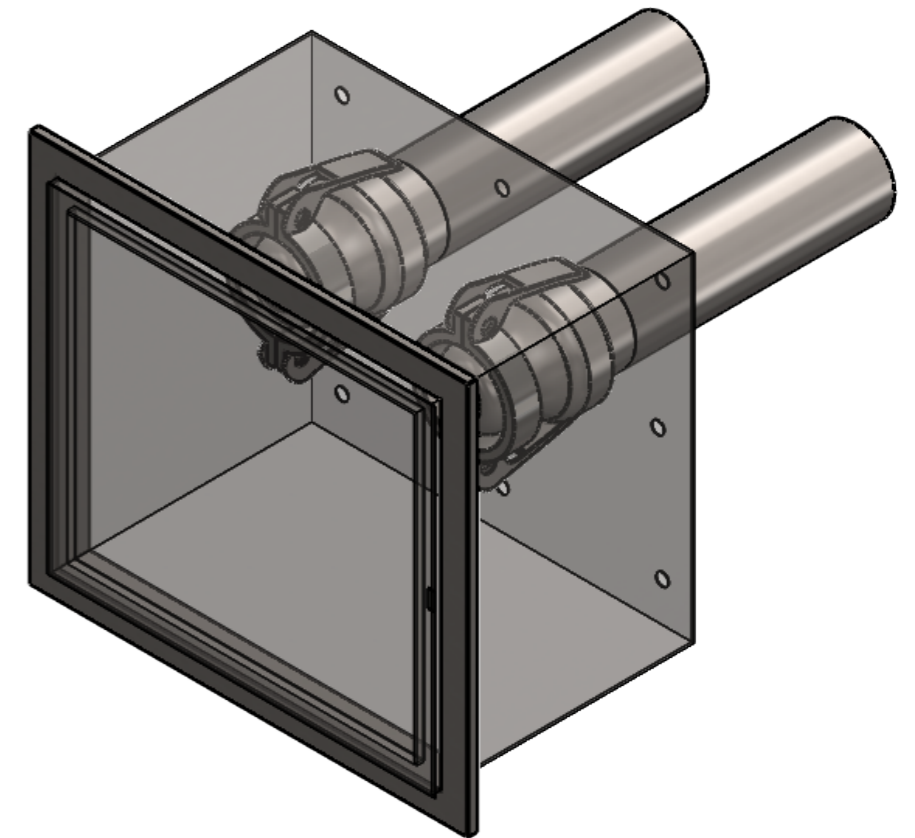

# PIKALIITINKOTELO 2-OSAINEN

Materiaali:	Rakennustoimenpide: <b>Tyypikuva</b>	Suunnittelija / Piirtäjä: SR	Pvm: 07.06.2019
 Työnumero:	Rakennuskohteen nimi ja osoite:	Massa:	Sivu: 1/1
 <b>TALOKAIVO</b> <a href="http://www.talokaivo.fi">www.talokaivo.fi</a>	Kuvaukset / Sisältö: <b>PIKALIITINKOTELO 2-OSAINEN</b>	Arkkikoko: A3	Mittakaava: 1:10
		Tuotenumero: 70004618	Rev