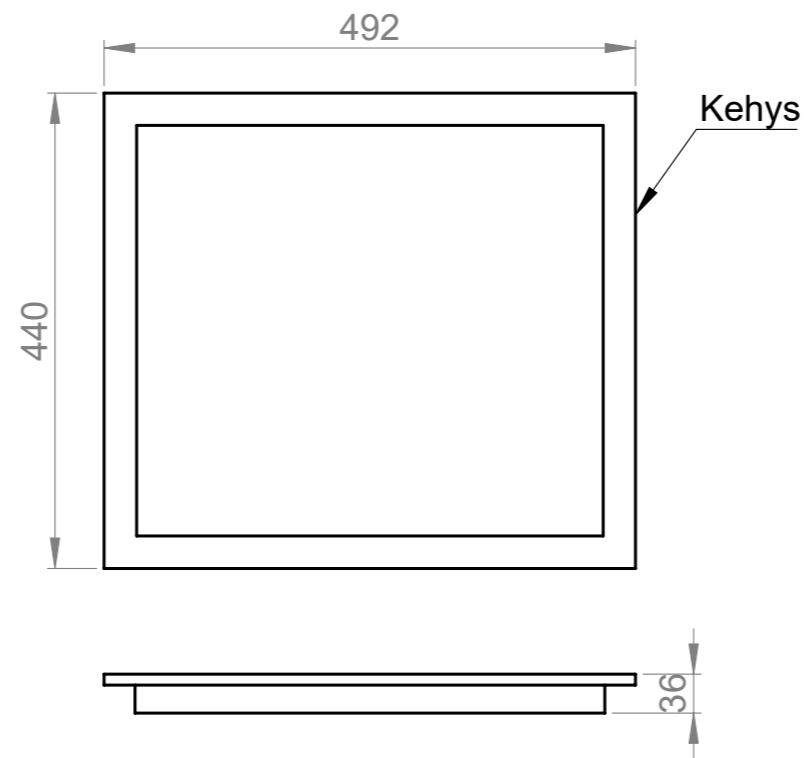

# PIKALIITINKOTELO 2-OSAINEN

Materiaali:	Rakennustoimenpide: <b>Tyypikuva</b>	Suunnittelija / Piirtäjä: SR	Pvm: 07.06.2019
 Työnumero:	Rakennuskohteen nimi ja osoite:	Massa:	Sivu: 1/1
 <b>TALOKAIVO</b> <a href="http://www.talokaivo.fi">www.talokaivo.fi</a>	Kuvaukset / Sisältö: <b>PIKALIITINKOTELO 2-OSAINEN</b>	Arkkikoko: A3	Mittakaava: 1:10
		Tuotenumero: 70004618	Rev