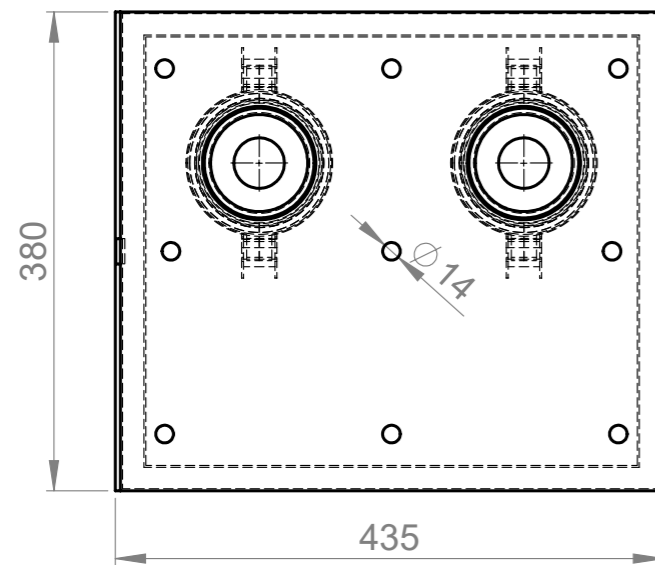

# PIKALIITINKOTELO 2-OSAINEN

Materiaali:	Rakennustoimenpide: <b>Tyypikuva</b>	Suunnittelija / Piirtäjä: SR	Pvm: 07.06.2019
 Työnumero:	Rakennuskohteen nimi ja osoite:	Massa:	Sivu: 1/1
 <b>TALOKAIVO</b> <a href="http://www.talokaivo.fi">www.talokaivo.fi</a>	Kuvaukset / Sisältö: <b>PIKALIITINKOTELO 2-OSAINEN</b>	Arkkikoko: A3	Mittakaava: 1:10
		Tuotenumero: 70004618	Rev