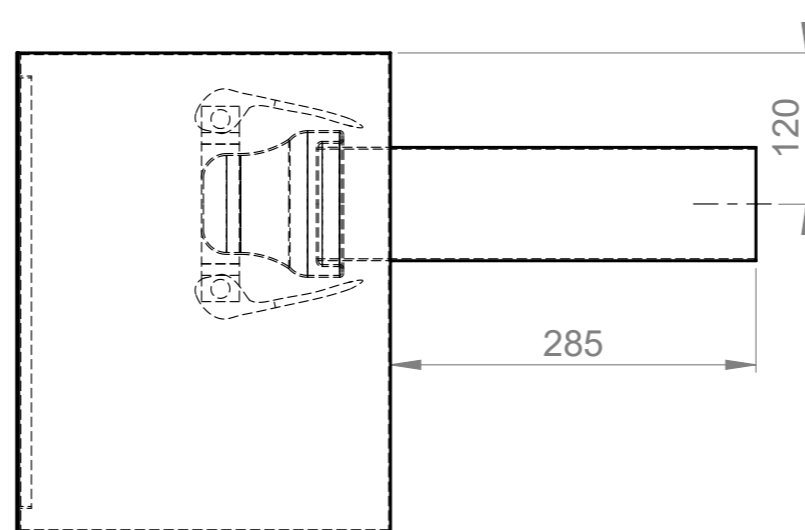

# PIKALIITINKOTELO 2-OSAINEN

Materiaali:	Rakennustoimenpide: <b>Tyypikuva</b>	Suunnittelija / Piirtäjä: SR	Pvm: 07.06.2019
 Työnumero:	Rakennuskohteen nimi ja osoite:	Massa:	Sivu: 1/1
 <b>TALOKAIVO</b> <a href="http://www.talokaivo.fi">www.talokaivo.fi</a>	Kuvaukset / Sisältö: <b>PIKALIITINKOTELO 2-OSAINEN</b>	Arkkikoko: A3	Mittakaava: 1:10
		Tuotenumero: 70004618	Rev