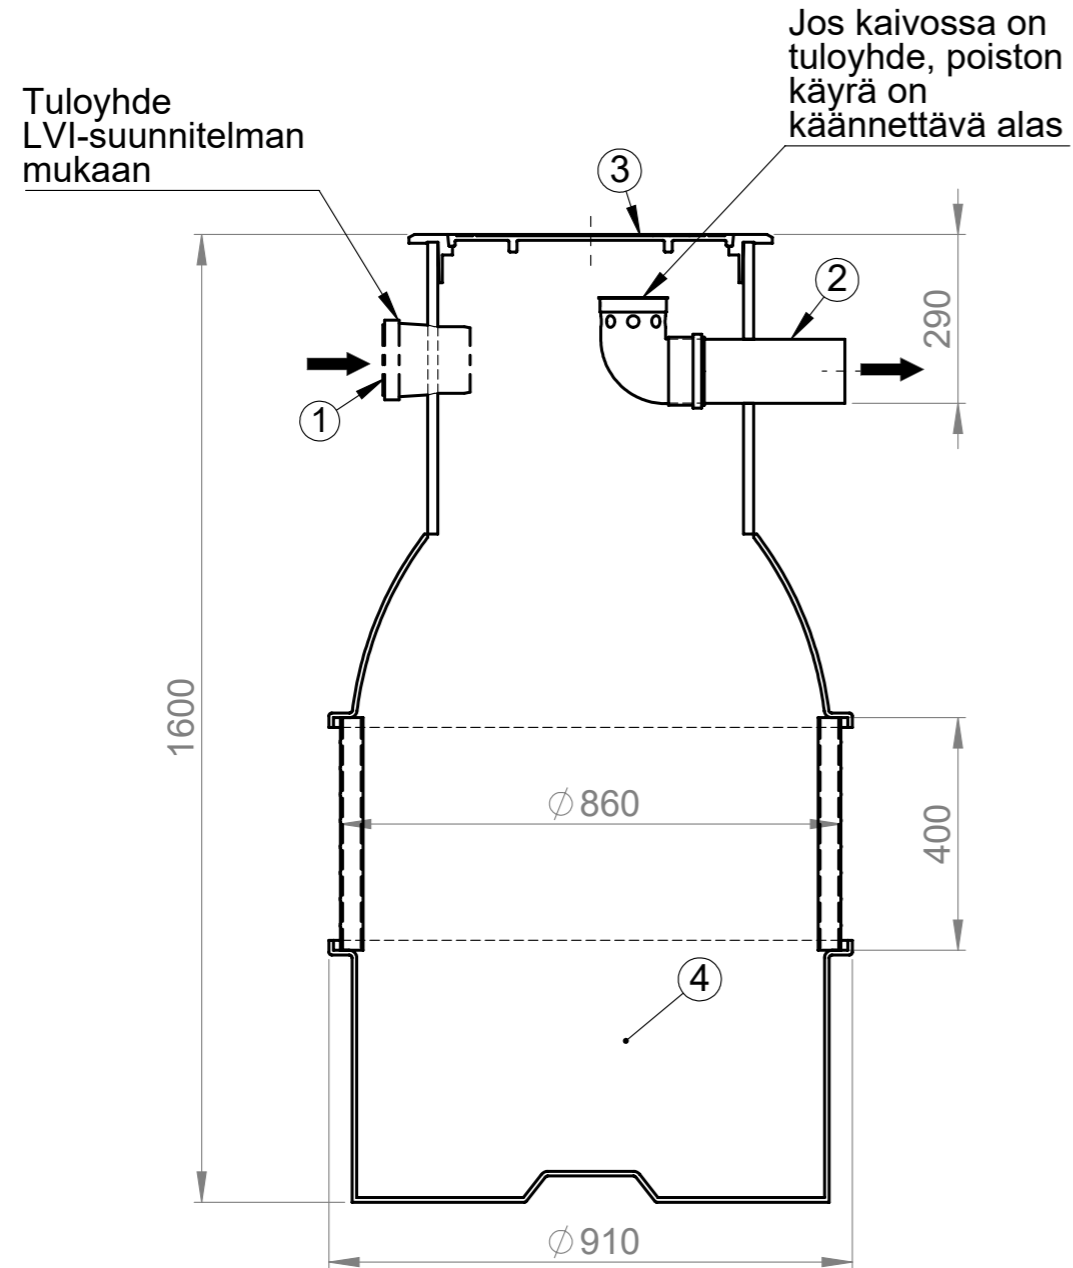

# Hero 600 LK

Hiekkanerotin, sisäasennusmalli

Nro	Tuotenimi	Yks	Hero 400 LK	Määrä
1	Tuloyhde (suunnitelman mukaan)			1
2	Poistoyhde	mm	Ø110	1
3	Teleskooppinen valurautakansisto: (x)	kpl	Ø500	1
	Ritiläkansi 25t			( )
	Ritiläkansi 40t			( )
	Umpikansi 25t			( )
	Umpikansi 40t			( )
4	Lietetila	l	600	

Materiaali:	Rakennustoimenpide: <b>Tyypikuva</b>	Suunnittelija: SR	Pvm: 13.11.2018
 Työnumero:	Rakennuskohteen nimi ja osoite:	Massa:	Sivu: 1/1
 <b>TALOKAIVO</b> www.talokaivo.fi	Kuvaukset / Sisältö: <b>Hero 600 LK</b> Hiekkanerotin, sisäasennusmalli	Arkkikoko: A3	Mittakaava: 1:20
		Tuotenumero: 600343	Rev