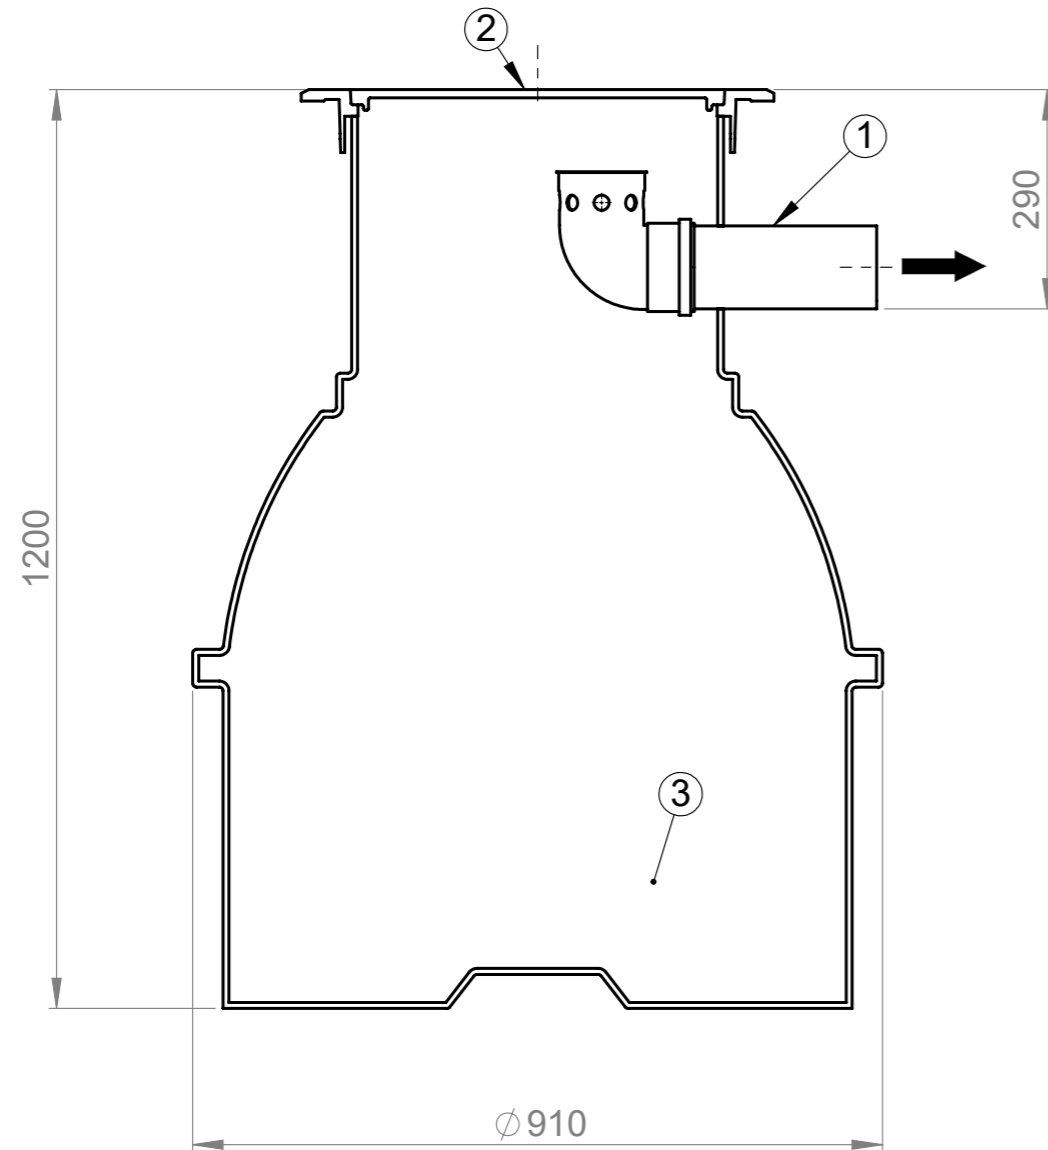

Hero 400 LK

Hiekkanerotin, sisäasennusmalli

Nro	Tuotenimi	Yks	Hero 400 LK	Määrä
1	Poistoyhde	mm	Ø110	1
2	Kansisto kehyksineen: (x)	kpl	Ø500	1
	Ritiläkansi 25t			()
	Ritiläkansi 40t			()
3	Lietetila	l	400	
Materiaali:		Rakennustoimenpide: Tyypikuva		Suunnittelija: SR
Työnumero:		Rakennuskohteen nimi ja osoite:		Pvm: 13.11.2018
 TALOKAIVO www.talokaivo.fi		Kuvaukset / Sisältö: Hero 400 LK Hiekkanerotin, sisäasennusmalli		Massa: Sivu: 1/1
		Arkkikoko: A3		Mittakaava: 1:20
		Tuotenumero: 600341		Rev