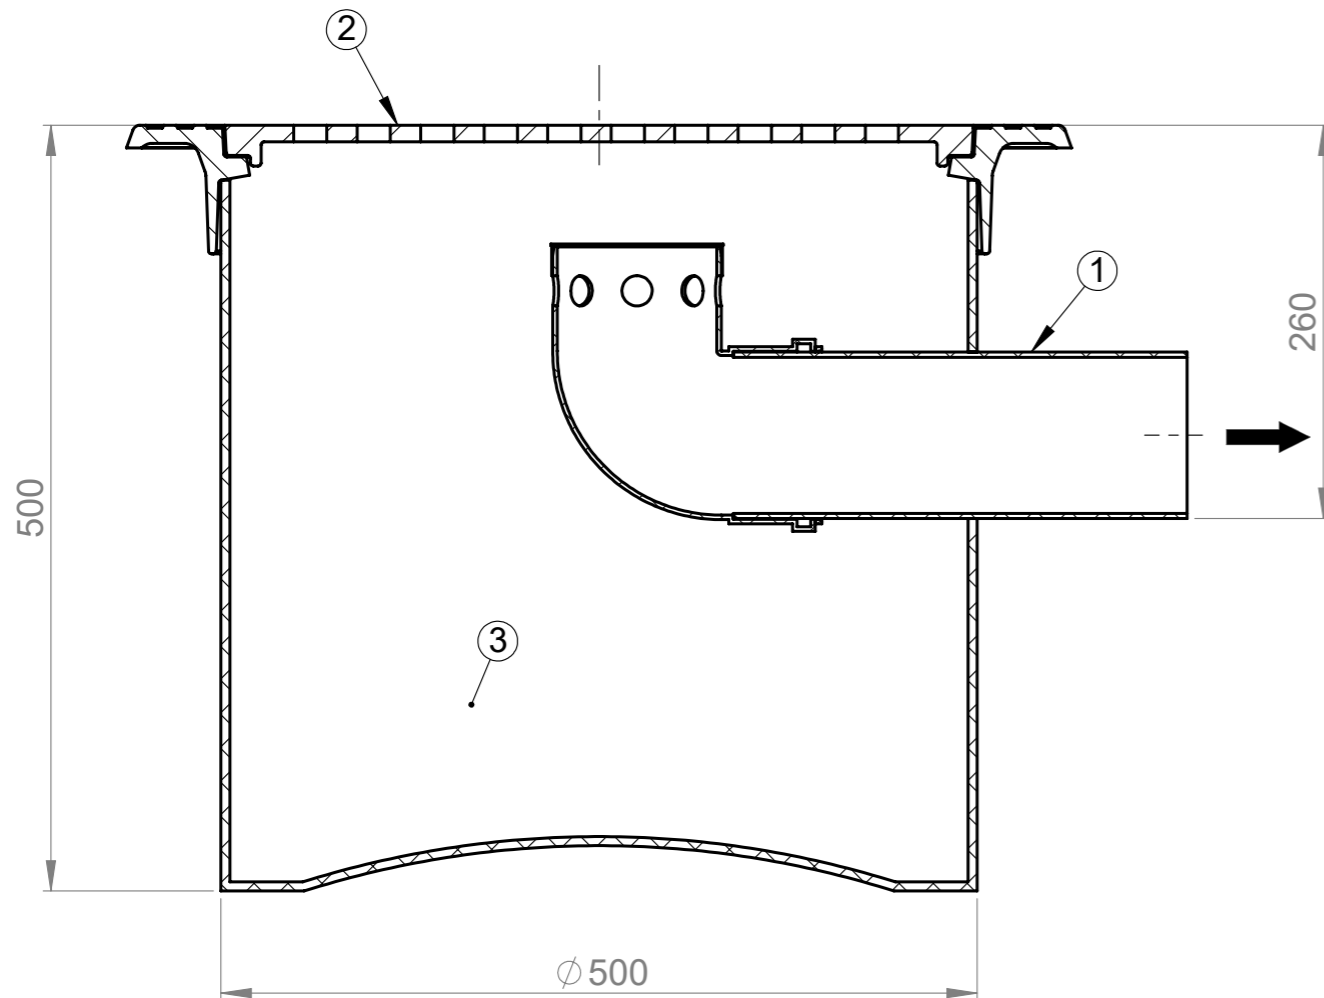

# Hero 40 LK

Hiekkanerotin, sisäasennusmalli

Nro	Tuotenimi	Yks	Hero 40 LK	Määrä
1	Poistoyhde	mm	Ø110	1
2	Kansisto kehysineen: (x)	kpl	Ø500	1
	Ritiläkansi 25t			( )
	Ritiläkansi 40t			( )
3	Lietetila	l	40	
Materiaali:		Rakennustoimenpide:	Suunnittelija:	Pvm:
		Tyypikuva	SR	13.11.2018
Työnumero:		Rakennuskohteen nimi ja osoite:	Massa:	Sivu:
				1/1
Kuvaukset / Sisältö:		Arkkikoko:	Mittakaava:	
HERO 40 LK		A3	1:10	
Hiekkanerotin, sisäasennusmalli		Tuotenumero:	Rev	
www.talokaivo.fi		600331		