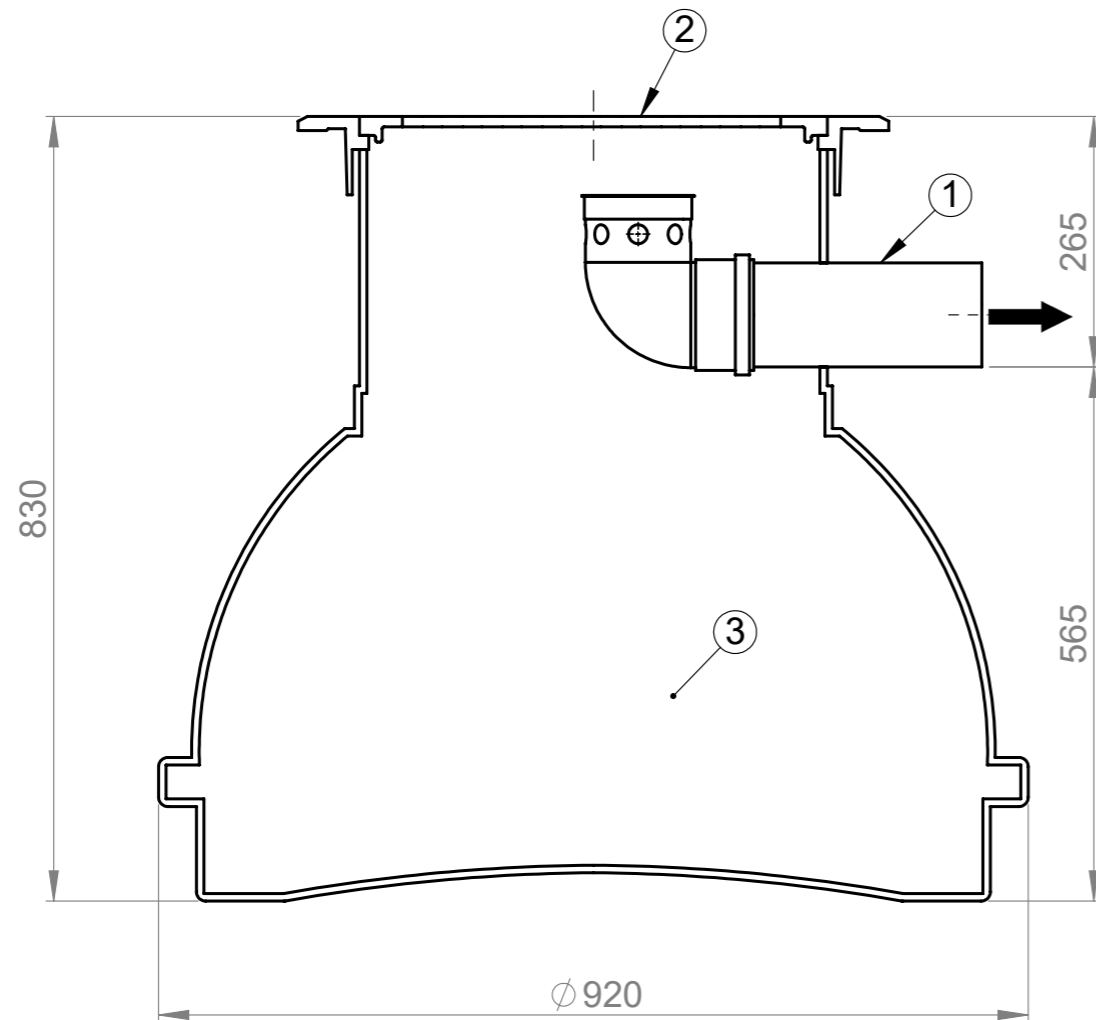

# Hero 200 LK

Hiekanerotin, sisäasennusmalli

Nro	Tuotenimi	Yks	Hero 200 LK	Määrä
1	Poistoyhde	mm		1
2	Kansisto kehyksineen: (x)	kpl	Ø500	1
	Ritiläkansi 25t			( )
	Ritiläkansi 40t			( )
3	Lietetila	l	200	
Materiaali:		Rakennustoimenpide: <b>Tyypikuva</b>		Suunnittelija: SR
Pvm: 13.11.2018		Rakennuskohteen nimi ja osoite:		Massa:
Työnumero:		Kuvaukset / Sisältö: <b>Hero 200 LK</b> Hiekanerotin, sisäasennusmalli		Sivu: 1/1
TALOKAIVO www.talokaivo.fi		Arkkikoko: A3		Mittakaava: 1:20
		Tuotenumero: 600335		Rev