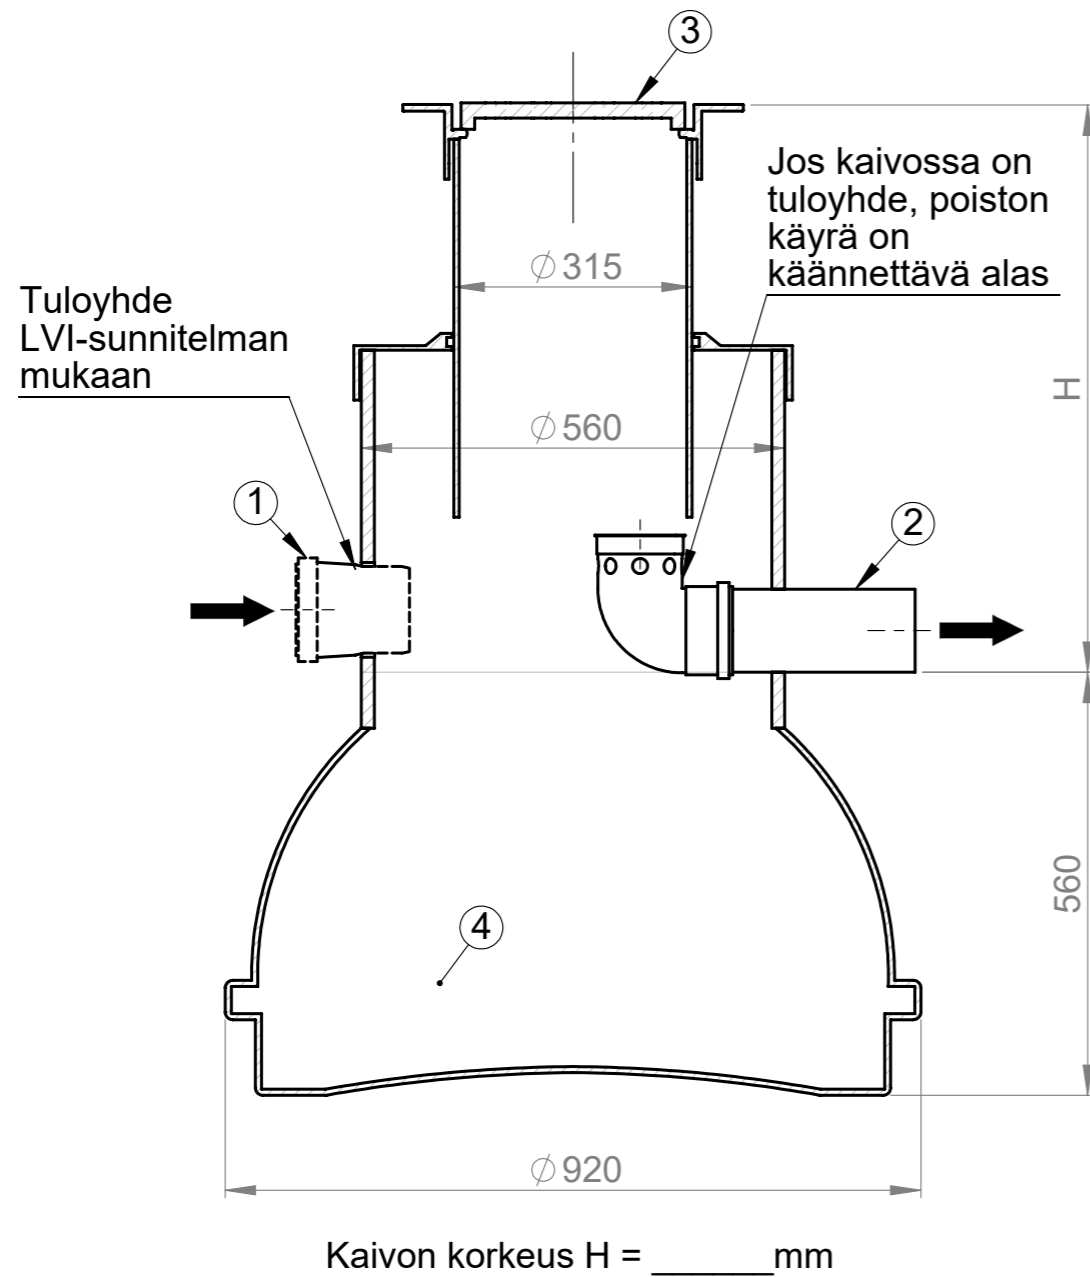

Hero 200/315 tisk

Hiekkanerotin

Nro	Tuotenimi	Yks	Hero 200/315 tisk	Määrä
1	Tuloyhde (suunnitelman mukaan)	mm		1
2	Poistoyhde	mm	Ø110	1
3	Kansisto kehyksineen: (x)	kpl	Ø315	1
	Ritiläkansi 25t			()
	Ritiläkansi 40t			()
	Umpikansi 25t			()
	Umpikansi 40t			()
4	Lietetila	l	200	

Materiaali:	Rakennustoimenpide: Tyypikuva	Suunnittelija: SR	Pvm: 13.11.2018
 Työnumero:	Rakennuskohteen nimi ja osoite:	Massa:	Sivu: 1/1
 TALOKAIVO www.talokaivo.fi	Kuvaukset / Sisältö: Hero 200/315 tisk Hiekkanerotin	Arkkikoko: A3	Mittakaava: 1:20
		Tuotenumero: 600345	Rev