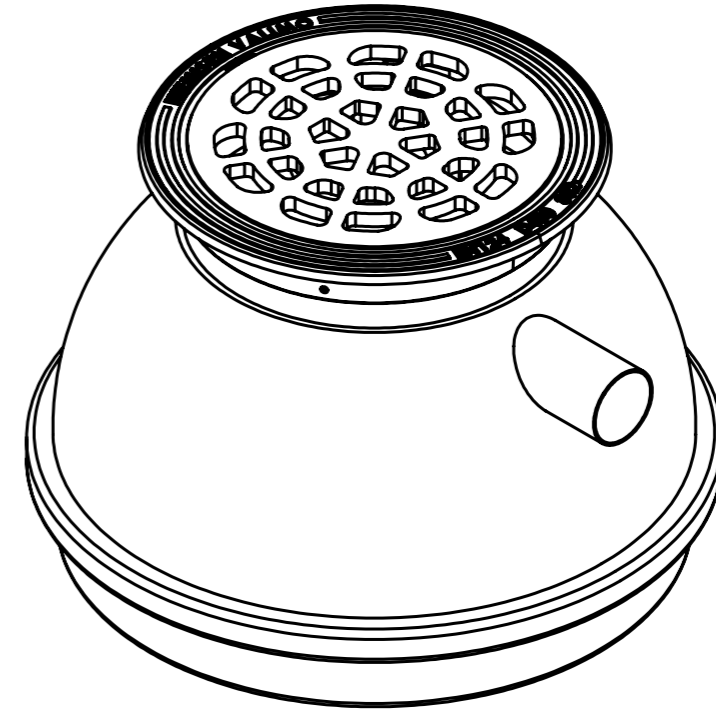

Hero 150 LK

Hiekanerotin, sisäasennusmalli

Nro	Tuotenimi	Yks	Hero 150 LK	Määrä
1	Tuloyhde (suunnitelman mukaan)	mm		1
2	Poistoyhde	mm	Ø110	1
3	Kansisto kehyksineen: (x)	kpl	Ø500	1
	Ritiläkansi 25t			()
	Ritiläkansi 40t			()
4	Lietetila	l	150	
Materiaali:		Rakennustoimenpide: Tyypikuva		Suunnittelija: SR
Työnumero:		Rakennuskohteen nimi ja osoite:		Pvm: 13.11.2018
 TALOKAIVO www.talokaivo.fi		Kuvaukset / Sisältö: Hero 150 LK Hiekanerotin, sisäasennusmalli		Massa: Sivu: 1/1
		Arkkikoko: A3		Mittakaava: 1:10
		Tuotenumero: 600335		Rev