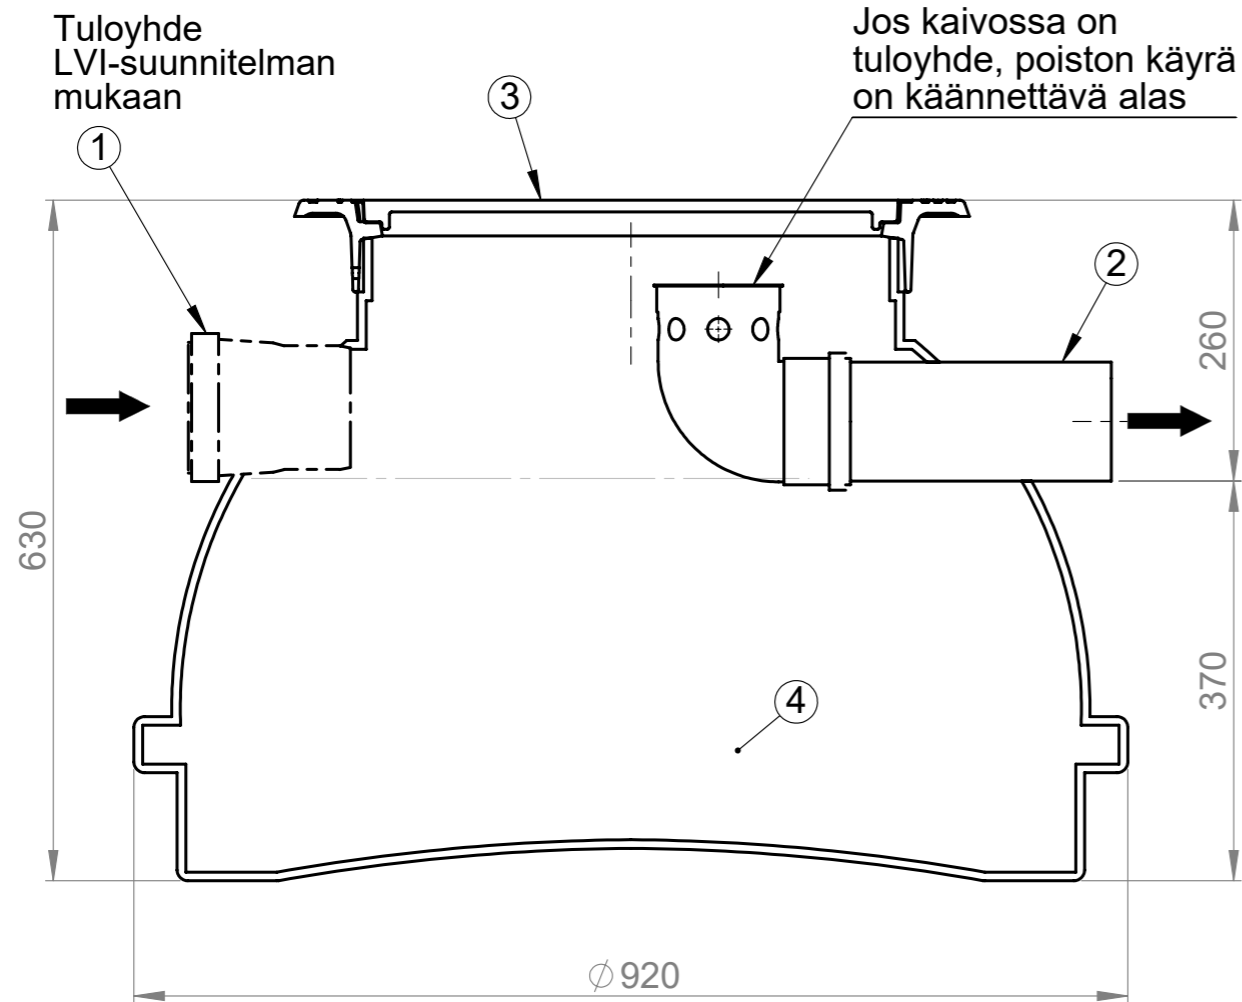

Hero 150 LK

Hiekanerotin, sisäasennusmalli

Nro	Tuotenimi	Yks	Hero 150 LK	Määrä
1	Tuloyhde (suunnitelman mukaan)	mm		1
2	Poistoyhde	mm	Ø110	1
3	Kansisto kehyksineen: (x)	kpl	Ø500	1
	Ritiläkansi 25t			()
	Ritiläkansi 40t			()
4	Lietetila	l	150	
Materiaali:		Rakennustoimenpide: Tyypikuva		Suunnittelija: SR
Työnumero:		Rakennuskohteen nimi ja osoite:		Pvm: 13.11.2018
 TALOKAIVO www.talokaivo.fi		Kuvaukset / Sisältö: Hero 150 LK Hiekanerotin, sisäasennusmalli		Massa: Sivu: 1/1
		Arkkikoko: A3		Mittakaava: 1:10
		Tuotenumero: 600335		Rev