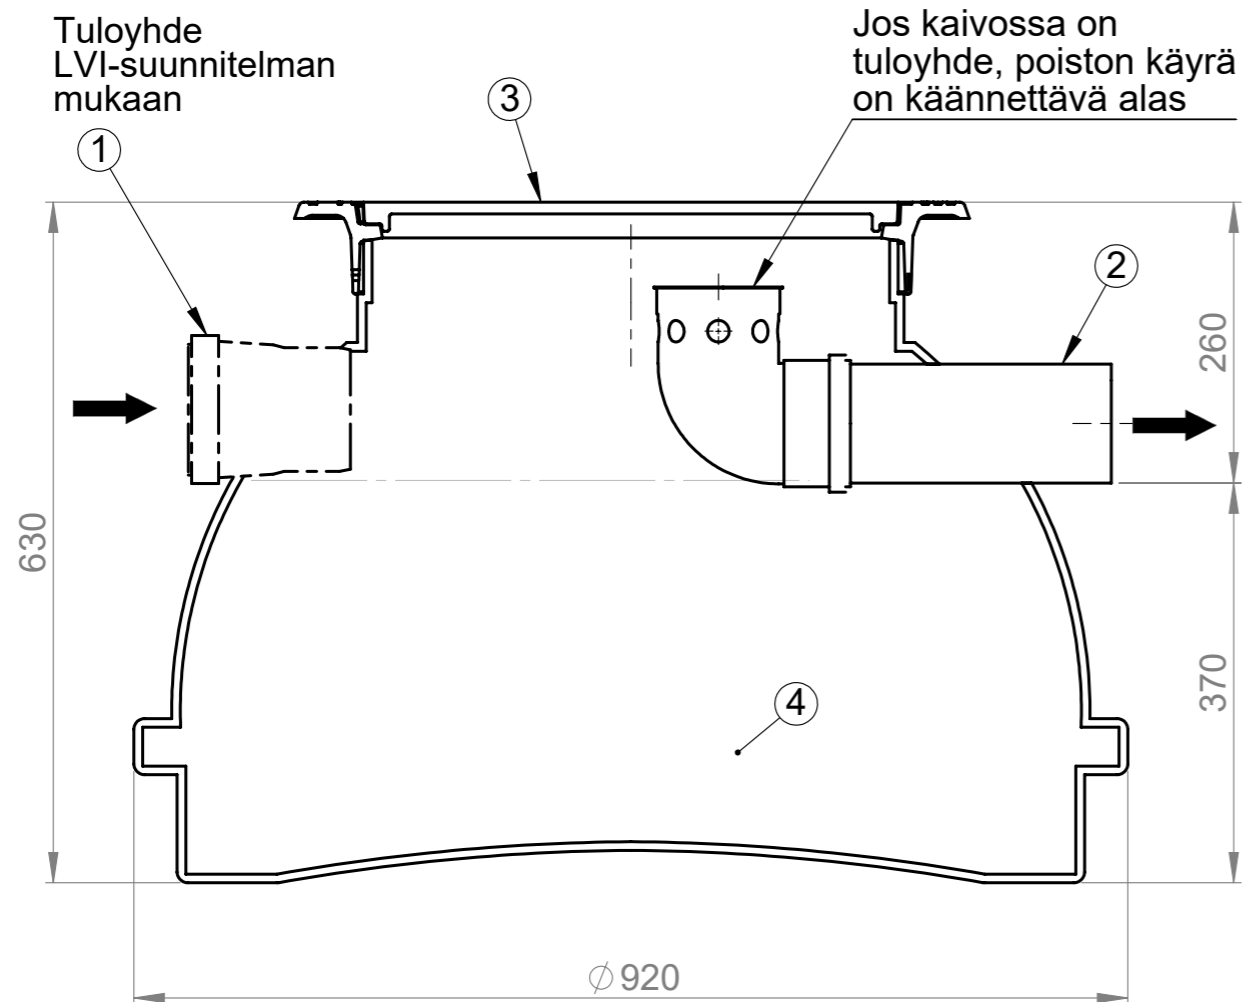

Hero 120 LK

Hiekanerotin, sisäasennusmalli

Nro	Tuotenimi	Yks	Hero 120 LK	Määrä
1	Tuloyhde (suunnitelman mukaan)	mm		1
2	Poistoyhde	mm	Ø110	1
3	Kansisto kehyksineen: (x)	kpl	Ø500	1
	Ritiläkansi 25t			()
	Ritiläkansi 40t			()
4	Lietetila	l	120	
Materiaali:		Rakennustoimenpide: Tyypikuva		Suunnittelija: SR
Työnumero:		Rakennuskohteen nimi ja osoite:		Pvm: 13.11.2018
Kuvaukset / Sisältö: TALOKAIVO www.talokaivo.fi		Hero 120 LK Hiekanerotin, sisäasennusmalli		Massa: Sivu: 1/1
		Arkkikoko: A3		Mittakaava: 1:10
		Tuotenumero: 600335		Rev