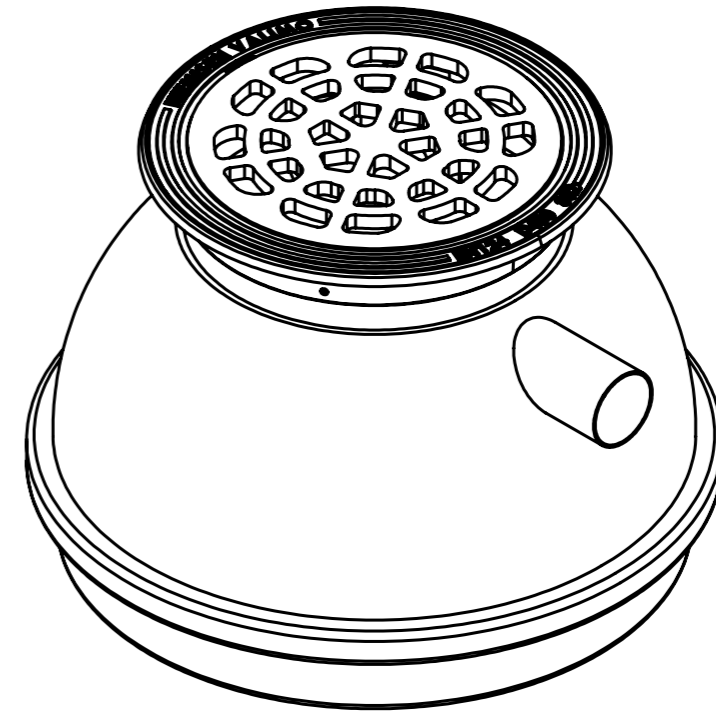

Hero 120 LK

Hiekanerotin, sisäasennusmalli

Nro	Tuotenimi	Yks	Hero 120 LK	Määrä
1	Tuloyhde (suunnitelman mukaan)	mm		1
2	Poistoyhde	mm	Ø110	1
3	Kansisto kehyksineen: (x)	kpl	Ø500	1
	Ritiläkansi 25t			()
	Ritiläkansi 40t			()
4	Lietetila	l	120	
Materiaali:		Rakennustoimenpide: Tyypikuva		Suunnittelija: SR
Työnumero:		Rakennuskohteen nimi ja osoite:		Pvm: 13.11.2018
Kuvaukset / Sisältö: TALOKAIVO www.talokaivo.fi		Hero 120 LK Hiekanerotin, sisäasennusmalli		Massa: Sivu: 1/1
		Arkkikoko: A3		Mittakaava: 1:10
		Tuotenumero: 600335		Rev