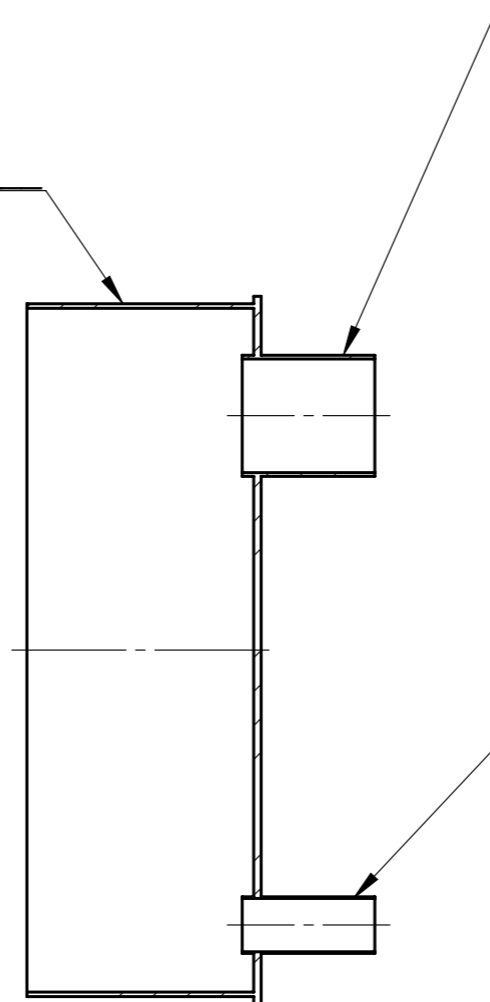

PÄÄTYHOLKKI

- PRAGMA ID400
- PRAGMA ID500
- PRAGMA ID600
- PRAGMA ID800
- MUU, MIKÄ? _____

- EI YLIVUOTOA
- TUPLAPUTKI
- NAL
- MUU, MIKÄ? _____

- Ø110
- Ø160
- Ø200
- MUU, MIKÄ? _____

SECTION A-A

- TUPLAPUTKI
- NAL
- MUU, MIKÄ? _____

- Ø110
- Ø160
- Ø200
- MUU, MIKÄ? _____

Materiaali: HDPE	Rakennustoimenpide: Tyypik kuva	Suunnittelija / Piirtäjä: SR	Pvm: 05.01.2021
 Työnumero:	Rakennuskohteen nimi ja osoite:	Massa:	Sivu: 1/1
 TALOKAIVO www.talokaivo.fi	Kuvaukset / Sisältö: PÄÄTYHOLKKI	Arkkikoko: A3	Mittakaava: 1:10
		Tuotenumero:	Rev