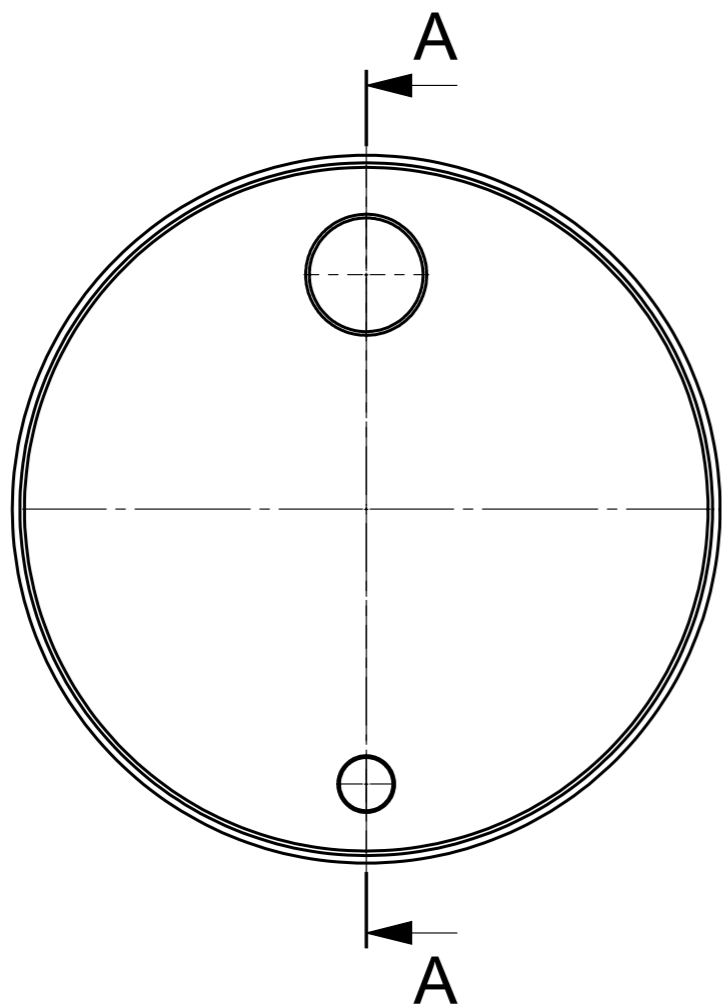

PÄÄTYHOLKKI

- PRAGMA ID400
- PRAGMA ID500
- PRAGMA ID600
- PRAGMA ID800
- MUU, MIKÄ? _____

- EI YLIVUOTOA
- TUPLAPUTKI
- NAL
- MUU, MIKÄ? _____

- Ø110
- Ø160
- Ø200
- MUU, MIKÄ? _____

SECTION A-A

- TUPLAPUTKI
- NAL
- MUU, MIKÄ? _____

- Ø110
- Ø160
- Ø200
- MUU, MIKÄ? _____

Materiaali: HDPE	Rakennustoimenpide: Tyypik kuva	Suunnittelija / Piirtäjä: SR	Pvm: 05.01.2021
 Työnumero:	Rakennuskohteen nimi ja osoite:	Massa:	Sivu: 1/1
 TALOKAIVO www.talokaivo.fi	Kuvaukset / Sisältö: PÄÄTYHOLKKI	Arkkikoko: A3	Mittakaava: 1:10
		Tuotenumero:	Rev