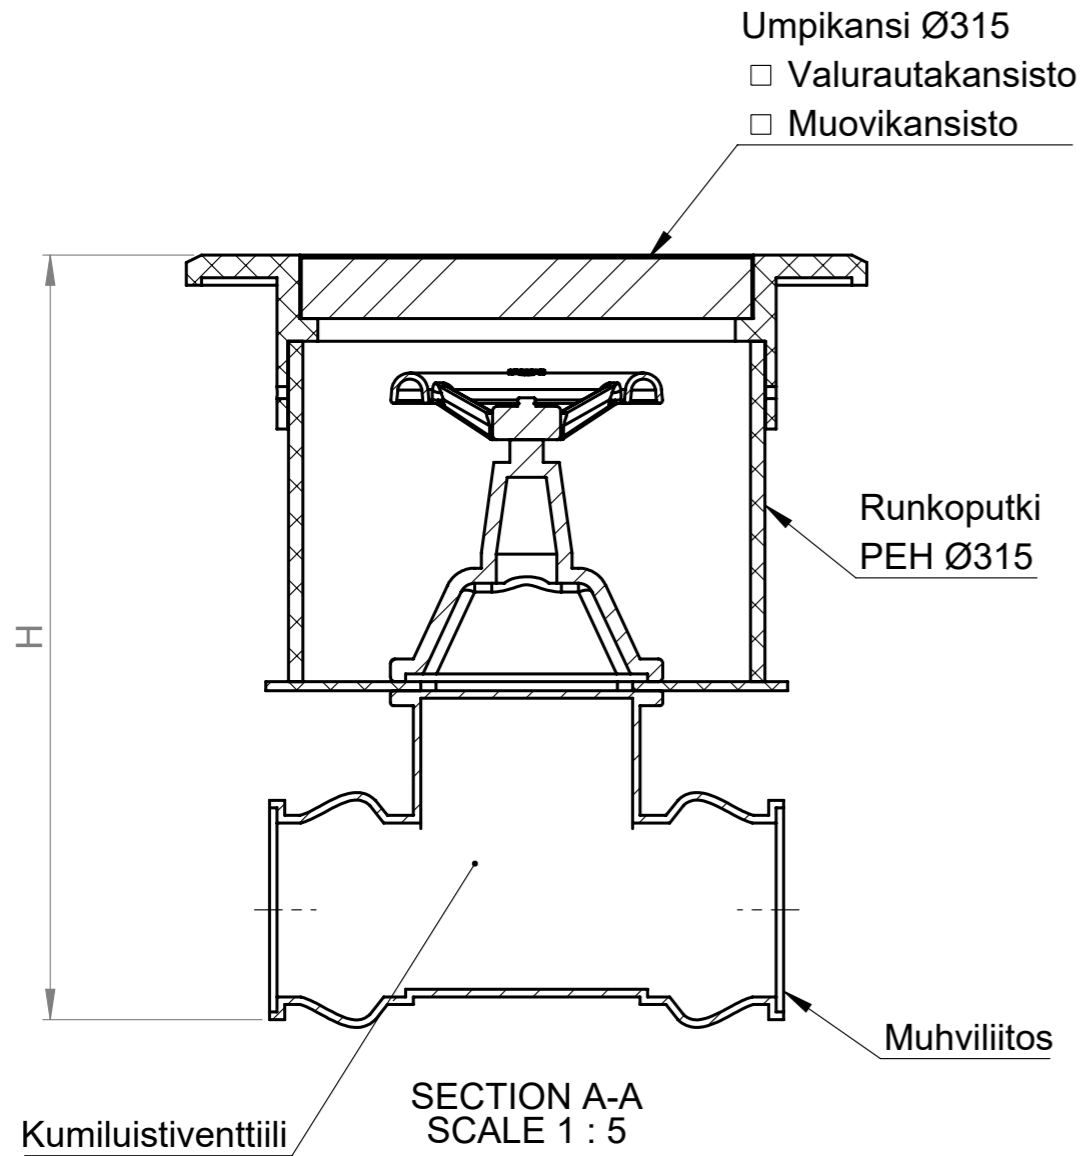

# VÄESTÖNSUOJAN VENTTIILIKAIVO

DN70-150 WC-VESILLE

<input type="checkbox"/> DN70	<input type="checkbox"/> DN100	<input type="checkbox"/> DN150
H = <input type="checkbox"/> 405mm (vakio)	H = <input type="checkbox"/> 510mm (vakio)	H = <input type="checkbox"/> 665mm (vakio)
<input type="checkbox"/> Muu _____mm	<input type="checkbox"/> Muu _____mm	<input type="checkbox"/> Muu _____mm

Materiaali:	Rakennustoimenpide: <b>Tyypikuva</b>	Suunnittelija / Piirtäjä: SR	Pvm: 26.08.2020
 Työnumero:	Rakennuskohteen nimi ja osoite:	Massa:	Sivu: <b>1/1</b>
 <b>TALOKAIVO</b> www.talokaivo.fi	Kuvaukset / Sisältö: VÄESTÖNSUOJAN VENTTIILIKAIVO DN70-150 WC-VESILLE	Arkkikoko: <b>A3</b>	Mittakaava: <b>1:10</b>
		Tuotenumero:	Rev