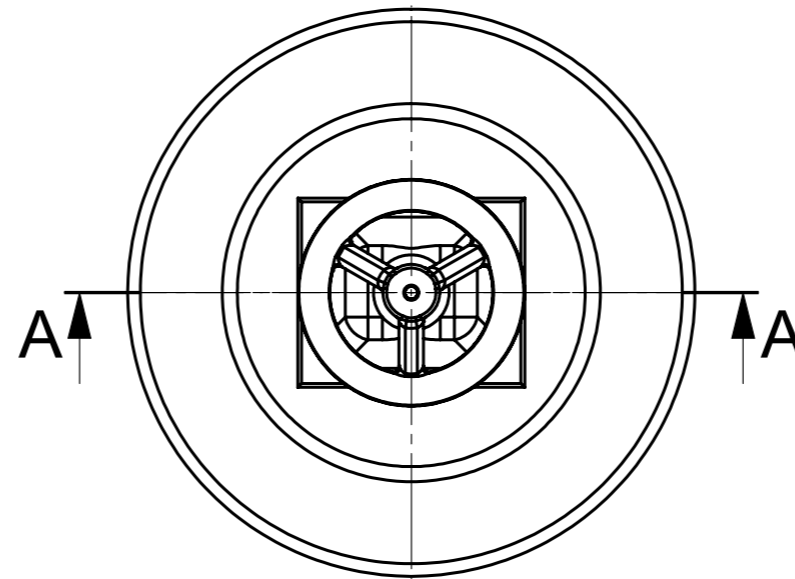

# VÄESTÖNSUOJAN VENTTIILIKAIVO

DN70-150 WC-VESILLE

<input type="checkbox"/> DN70	<input type="checkbox"/> DN100	<input type="checkbox"/> DN150
H = <input type="checkbox"/> 405mm (vakio)	H = <input type="checkbox"/> 510mm (vakio)	H = <input type="checkbox"/> 665mm (vakio)
<input type="checkbox"/> Muu _____mm	<input type="checkbox"/> Muu _____mm	<input type="checkbox"/> Muu _____mm

Materiaali:	Rakennustoimenpide: <b>Tyypikuva</b>	Suunnittelija / Piirtäjä: SR	Pvm: 26.08.2020
 Työnumero:	Rakennuskohteen nimi ja osoite:	Massa:	Sivu: <b>1/1</b>
 <b>TALOKAIVO</b> www.talokaivo.fi	Kuvaukset / Sisältö: VÄESTÖNSUOJAN VENTTIILIKAIVO DN70-150 WC-VESILLE	Arkkikoko: <b>A3</b>	Mittakaava: <b>1:10</b>
		Tuotenumero:	Rev