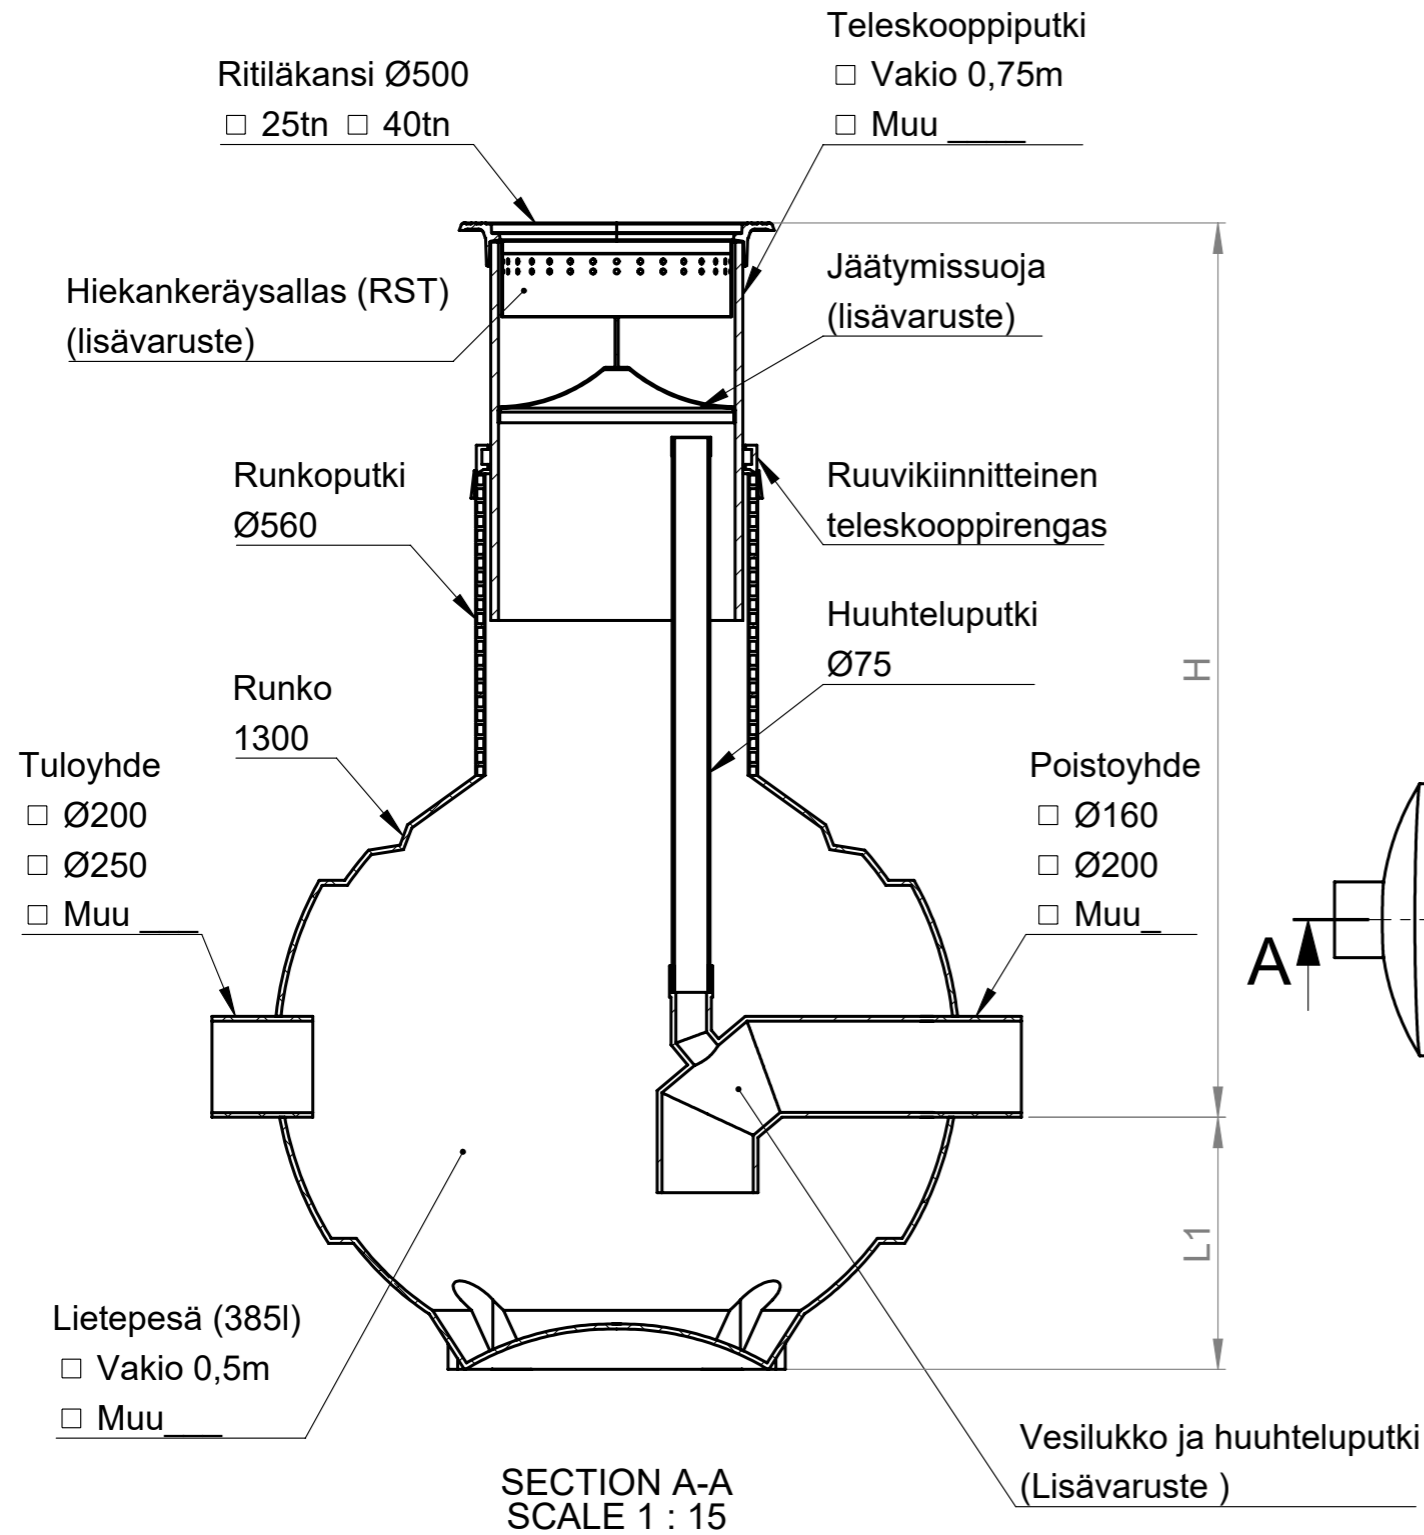

SADEVESIKAIVO

SVK 1300/500 ROTO

Lisävarusteet

- Jäätymissuoja
- Hiekankeräysallas (RST)
- Vesilukko ja huuhteluputki
 - Ø110
 - Ø160
 - Ø200
- Ilman vesilukkoa

Kaivon korkeus (vj-mp) H = ____mm

Lietepesän korkeus L1 = ____mm

Muut tuloyhteet LVI-suunnitelman mukaisesti

Materiaali:	Rakennustoimenpide: Tyypik kuva	Suunnittelija / Piirtäjä: SR	Pvm: 02.12.2020
 Työnumero:	Rakennuskohteen nimi ja osoite:	Massa:	Sivu: 1/1
 TALOKAIVO www.talokaivo.fi	Kuvaukset / Sisältö: SADEVESIKAIVO SVK 1300/500 ROTO	Arkkikoko: A3	Mittakaava: 1:50
		Tuotenumero: 70004252	Rev