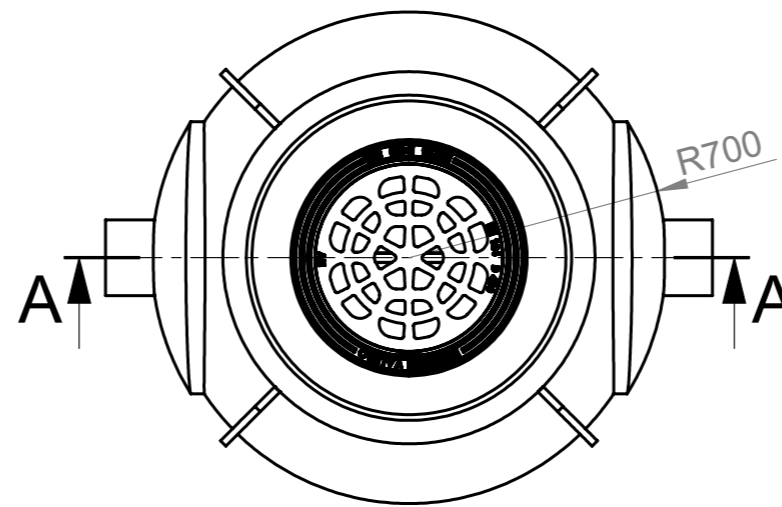

SADEVESIKAIVO

SVK 1300/500 ROTO

Lisävarusteet

- Jäätymissuoja
- Hiekankeräysallas (RST)
- Vesilukko ja huuhteluputki
 - Ø110
 - Ø160
 - Ø200
- Ilman vesilukkoa

Kaivon korkeus (vj-mp) H = ____mm

Lietepesän korkeus L1 = ____mm

Muut tuloyhteet LVI-suunnitelman mukaisesti

Materiaali:	Rakennustoimenpide: Tyypik kuva	Suunnittelija / Piirtäjä: SR	Pvm: 02.12.2020
 Työnumero:	Rakennuskohteen nimi ja osoite:	Massa:	Sivu: 1/1
 TALOKAIVO www.talokaivo.fi	Kuvaukset / Sisältö: SADEVESIKAIVO SVK 1300/500 ROTO	Arkkikoko: A3	Mittakaava: 1:50
		Tuotenumero: 70004252	Rev