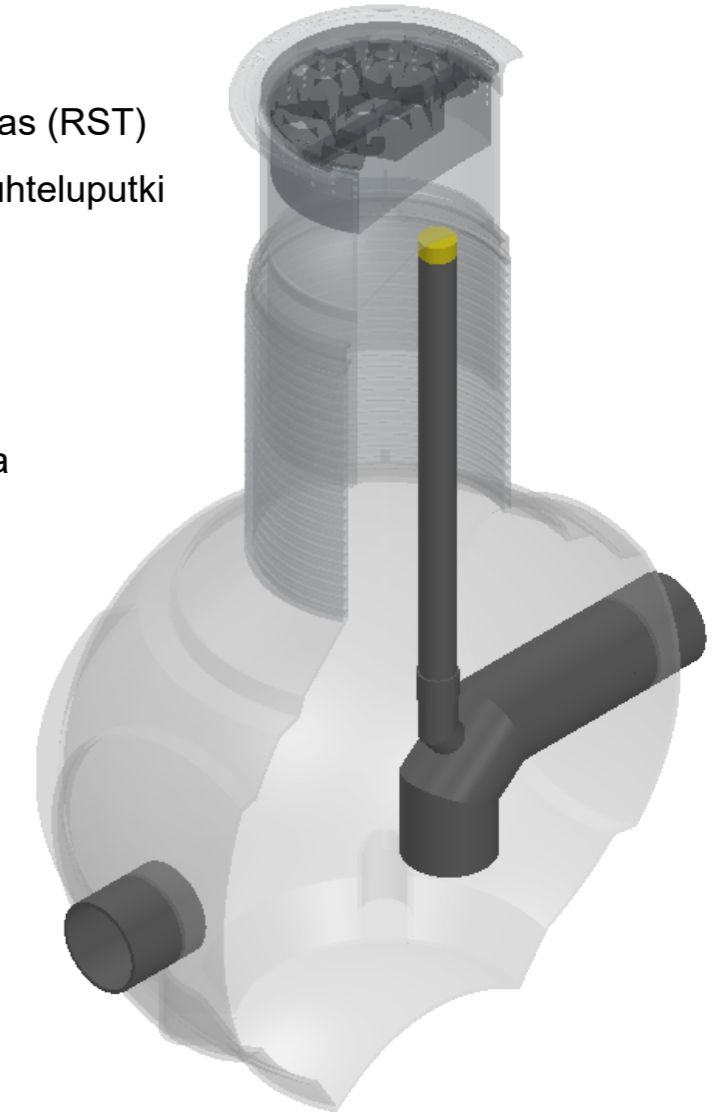

SADEVESIKAIVO

SVK 1300/500 ROTO

Lisävarusteet

- Jäätymissuoja
- Hiekankeräysallas (RST)
- Vesilukko ja huuhteluputki
 - Ø110
 - Ø160
 - Ø200
- Ilman vesilukkoa

Kaivon korkeus (vj-mp) H = ____mm

Lietepesän korkeus L1 = ____mm

Muut tuloyhteet LVI-suunnitelman mukaisesti

Materiaali:	Rakennustoimenpide: Tyypik kuva	Suunnittelija / Piirtäjä: SR	Pvm: 02.12.2020
 Työnumero:	Rakennuskohteen nimi ja osoite:	Massa:	Sivu: 1/1
 TALOKAIVO www.talokaivo.fi	Kuvaukset / Sisältö: SADEVESIKAIVO SVK 1300/500 ROTO	Arkkikoko: A3	Mittakaava: 1:50
		Tuotenumero: 70004252	Rev