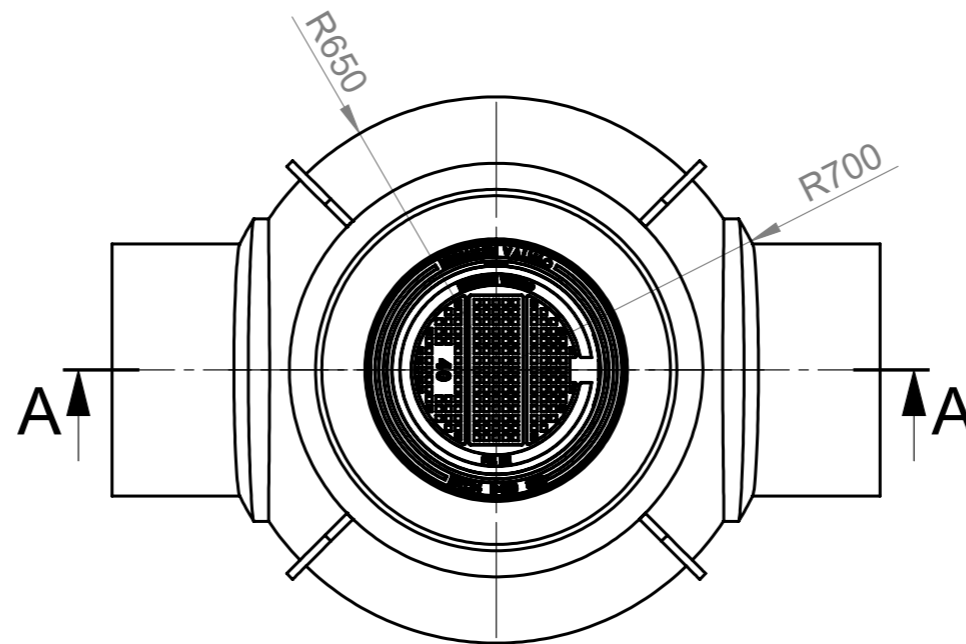

# SADEVEDEN TARKASTUSKAIVO

SVTK 1300/500 ROTO

Kaivon korkeus H (vj-mp) = \_\_\_\_\_ mm

Materiaali:	Rakennustoimenpide: <b>Tyypik kuva</b>	Suunnittelija / Piirtäjä: SR	Pvm: 18.08.2020
 Työnumero:	Rakennuskohteen nimi ja osoite:	Massa:	Sivu: 1/1
 <b>TALOKAIVO</b> www.talokaivo.fi	Kuvaukset / Sisältö: SADEVEDEN TARKASTUSKAIVO SVTK 1300/500 ROTO	Arkkikoko: A3	Mittakaava: 1:50
		Tuotenumero: 70004257	Rev