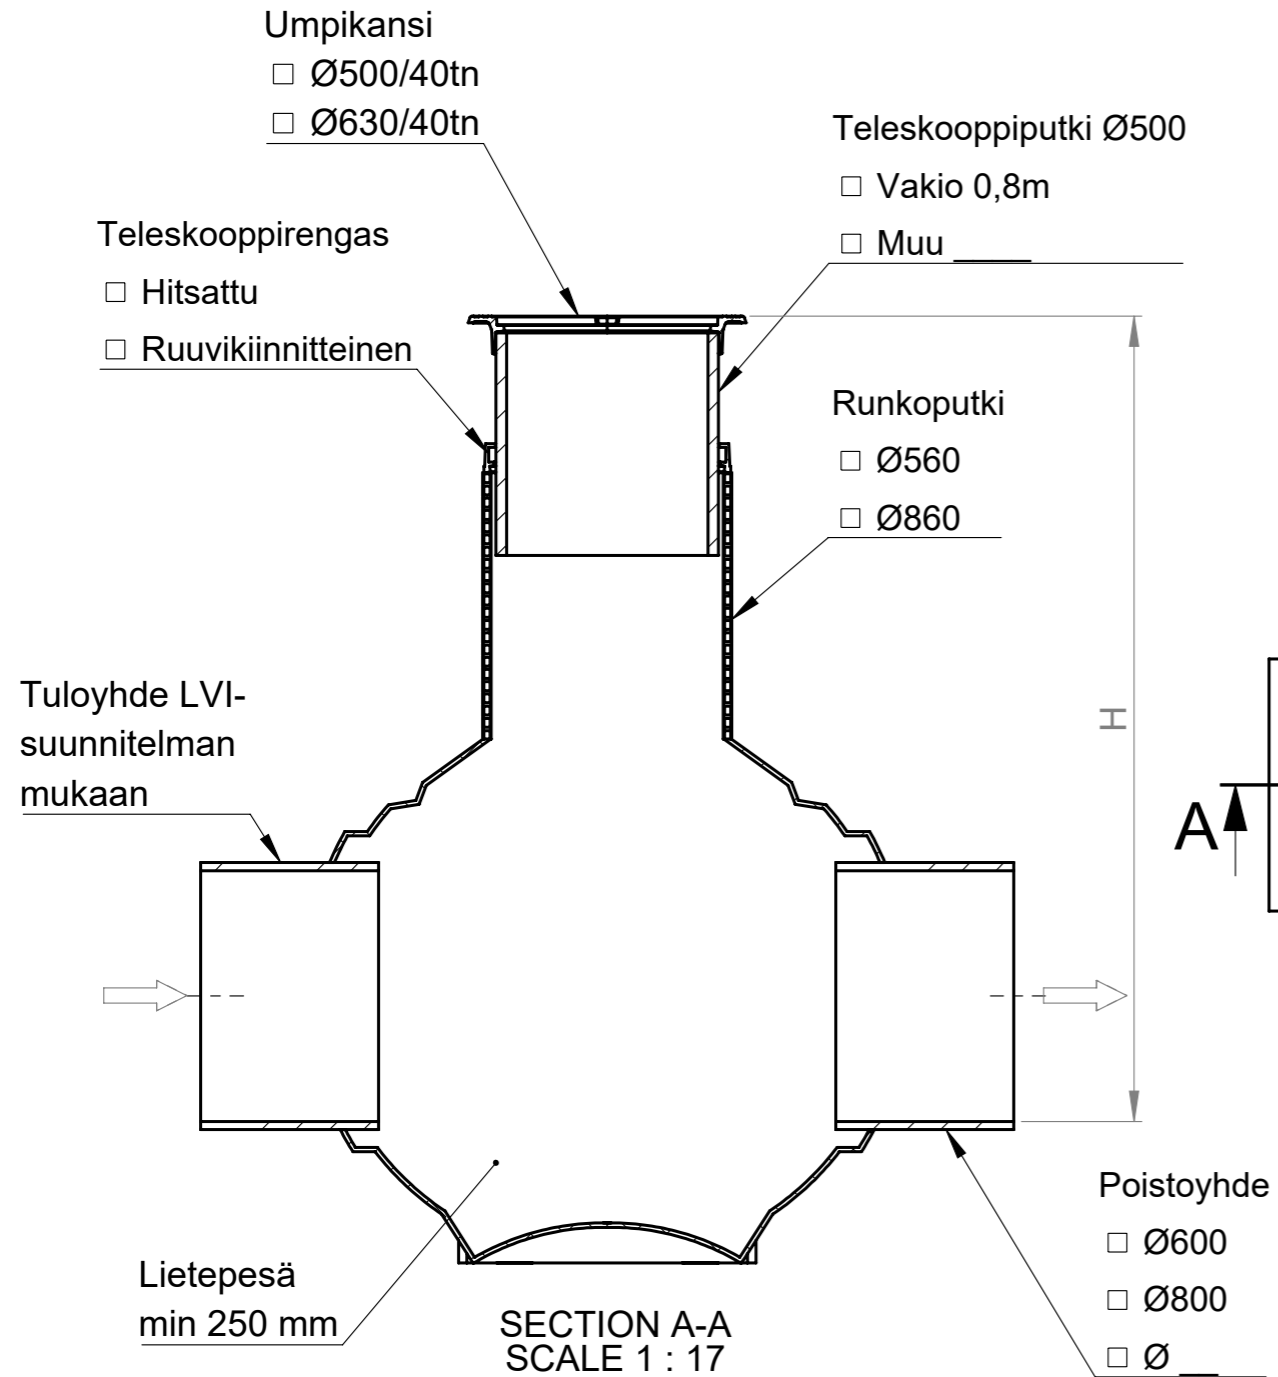

# SADEVEDEN TARKASTUSKAIVO

SVTK 1300/500 ROTO

Kaivon korkeus H (vj-mp) = \_\_\_\_\_ mm

Materiaali:	Rakennustoimenpide: <b>Tyypik kuva</b>	Suunnittelija / Piirtäjä: SR	Pvm: 18.08.2020
 Työnumero:	Rakennuskohteen nimi ja osoite:	Massa:	Sivu: 1/1
 <b>TALOKAIVO</b> www.talokaivo.fi	Kuvaukset / Sisältö: SADEVEDEN TARKASTUSKAIVO SVTK 1300/500 ROTO	Arkkikoko: A3	Mittakaava: 1:50
		Tuotenumero: 70004257	Rev