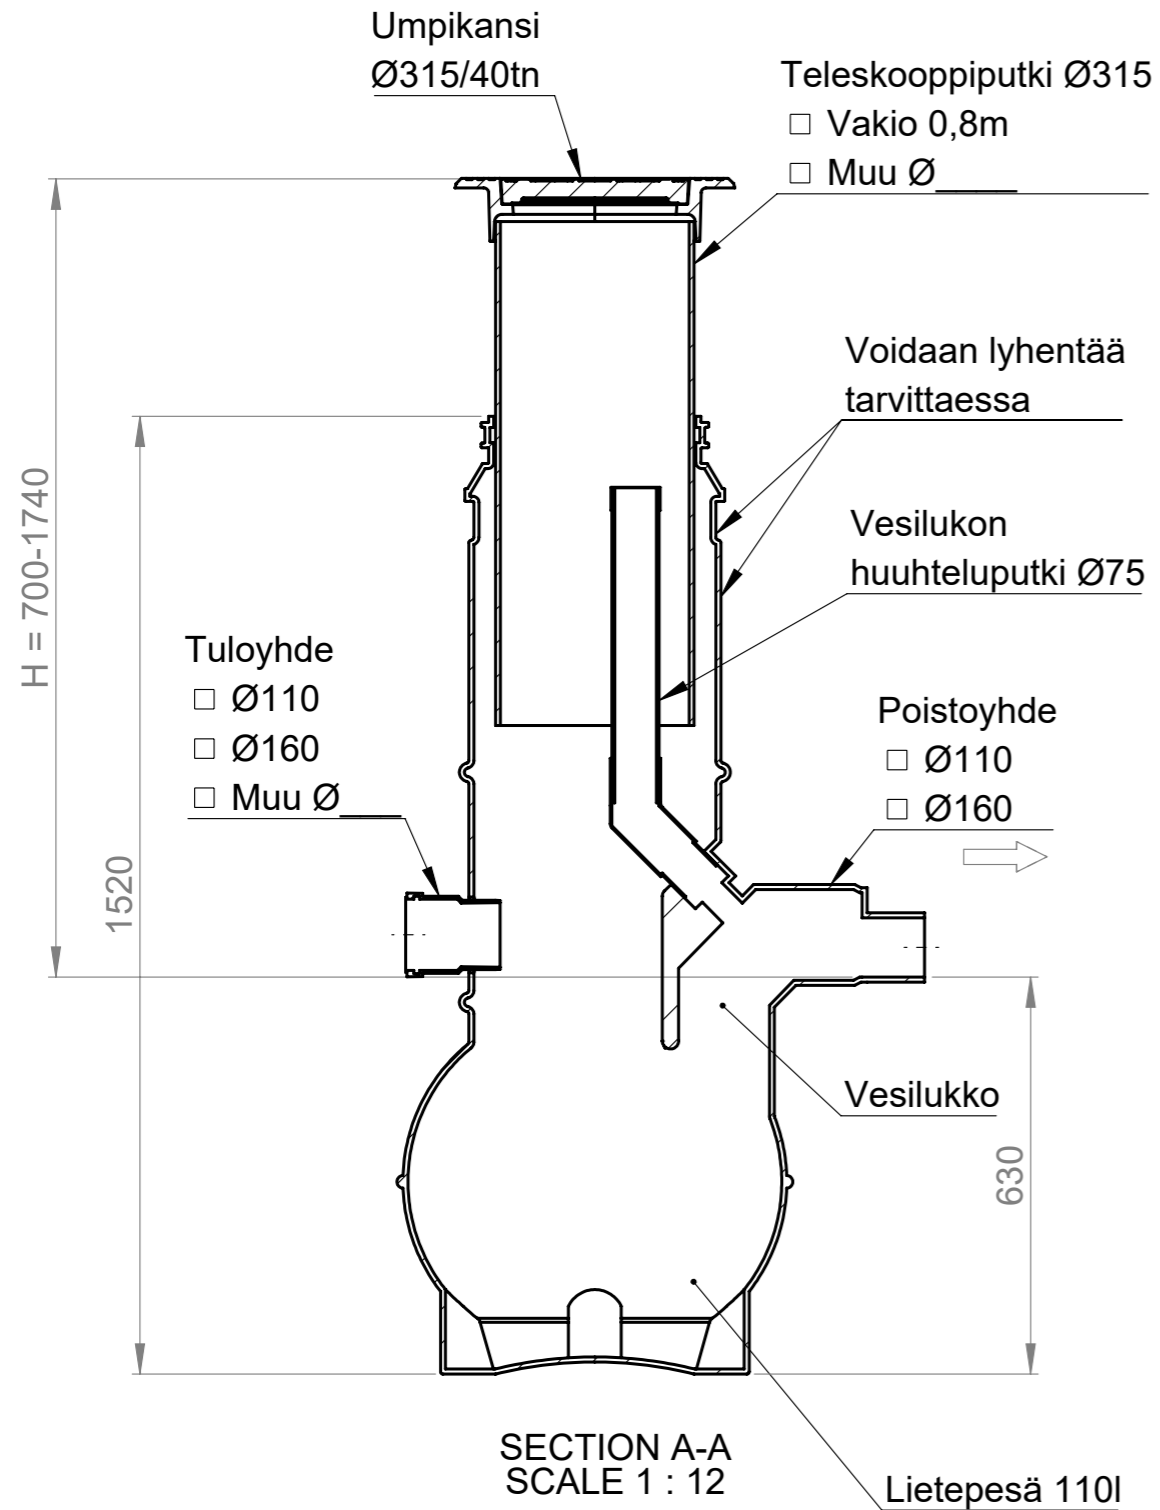

# SADEVEDEN TARKASTUSKAIVO

SVTK 500/315 ROTO

Korkeus H (vj-mp) = \_\_\_\_\_ mm

Materiaali:	Rakennustoimenpide: <b>Tyypikuva</b>	Suunnittelija / Piirtäjä: SR	Pvm: 17.08.2020
 Työnumero:	Rakennuskohteen nimi ja osoite:	Massa:	Sivu: 1/1
 <b>TALOKAIVO</b> www.talokaivo.fi	Kuvaukset / Sisältö: SADEVEDEN TARKASTUSKAIVO SVTK 500/315 ROTO	Arkkikoko: A3	Mittakaava: 1:20
		Tuotenumero: 70000988	Rev