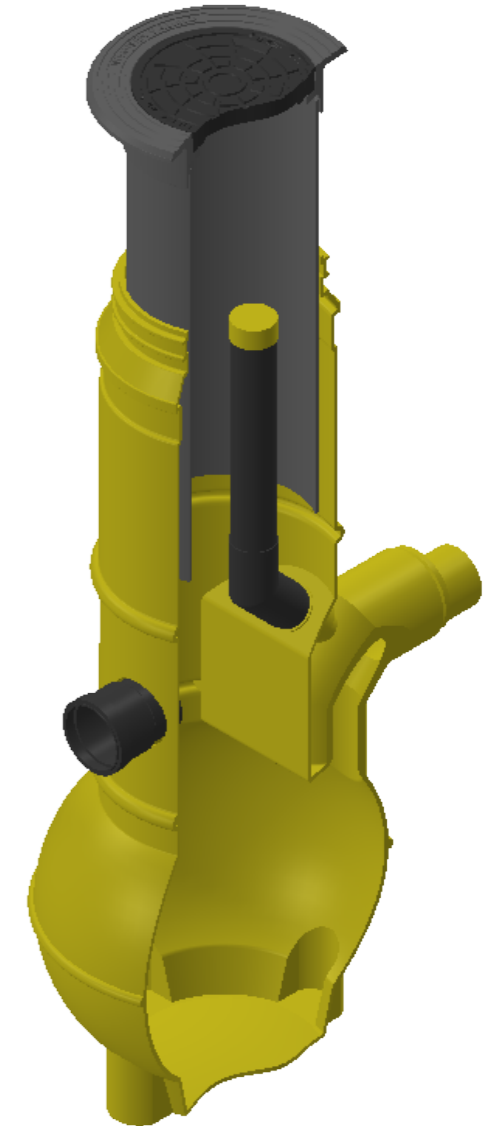

# SADEVEDEN TARKASTUSKAIVO

SVTK 500/315 ROTO

Korkeus H (vj-mp) = \_\_\_\_\_ mm

Materiaali:	Rakennustoimenpide: <b>Tyypikuva</b>	Suunnittelija / Piirtäjä: SR	Pvm: 17.08.2020
 Työnumero:	Rakennuskohteen nimi ja osoite:	Massa:	Sivu: 1/1
 <b>TALOKAIVO</b> www.talokaivo.fi	Kuvaukset / Sisältö: SADEVEDEN TARKASTUSKAIVO SVTK 500/315 ROTO	Arkkikoko: A3	Mittakaava: 1:20
		Tuotenumero: 70000988	Rev