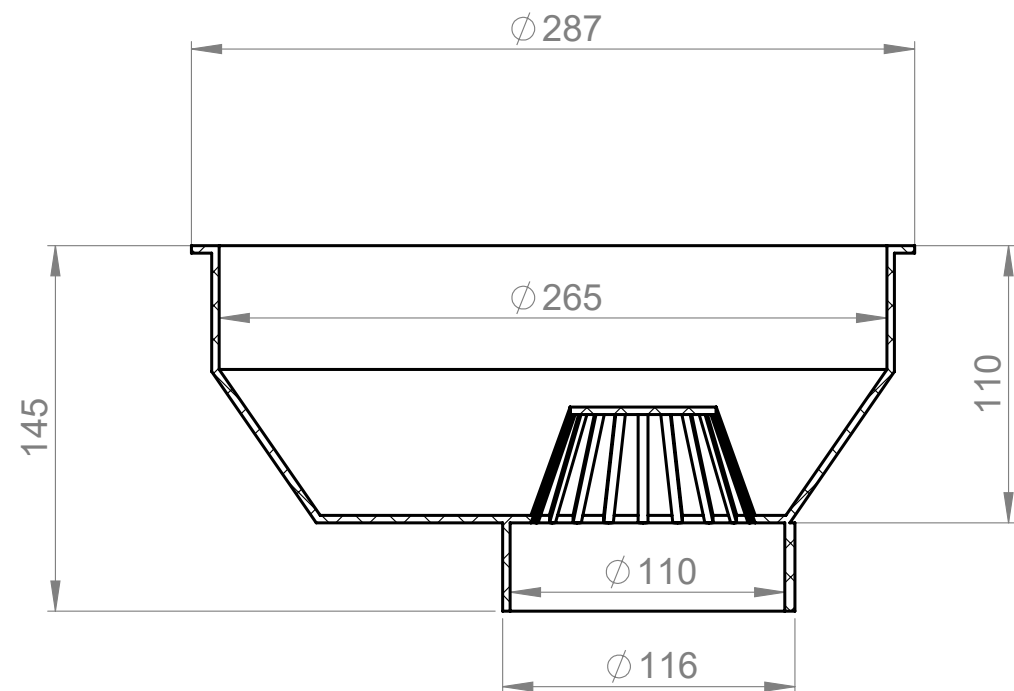

KATTOVESISUPPILO 315 KVS

SECTION A-A
SCALE 1 : 3

Materiaali:	Rakennustoimenpide: Tyypikuva	Suunnittelija / Piirtäjä: SR	Pvm: 26.11.2019
 Työnumero:	Rakennuskohteen nimi ja osoite:	Massa:	Sivu: 1/1
 TALOKAIVO www.talokaivo.fi	Kuvaukset / Sisältö: KATTOVESISUPPILO 315 KVS	Arkkikoko: A3	Mittakaava: 1:5
		Tuotenumero: 70003094	Rev