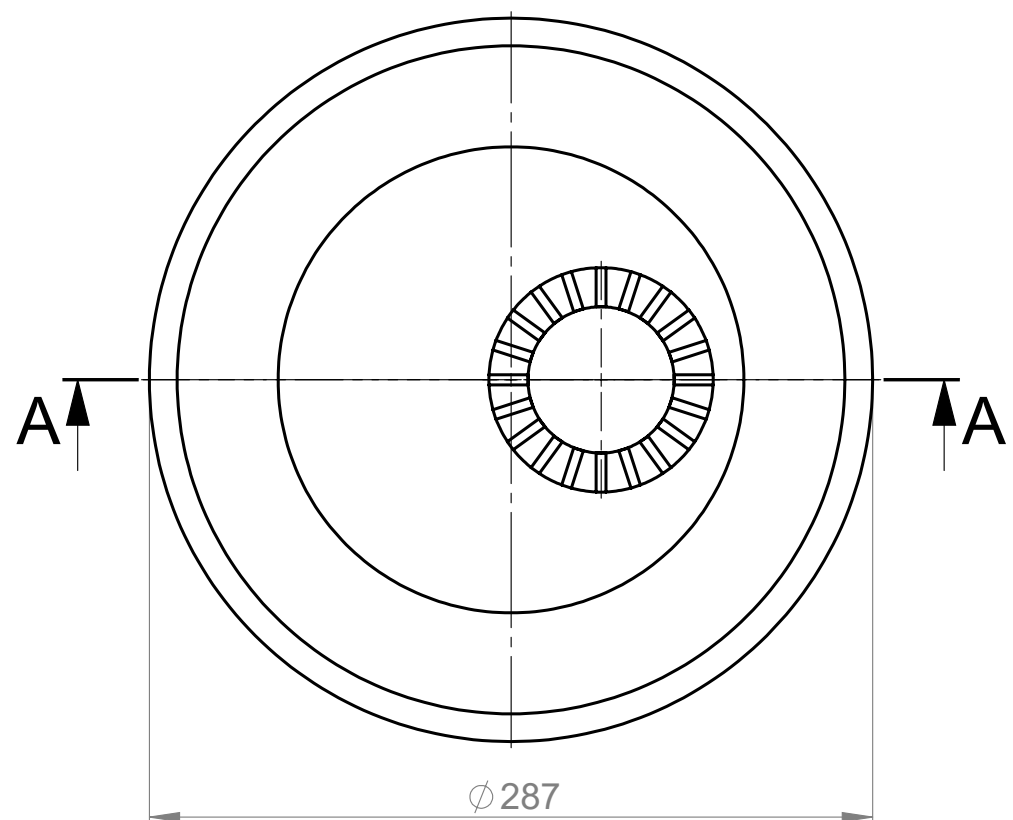

KATTOVESISUPPILO 315 KVS

SECTION A-A
SCALE 1 : 3

Materiaali:	Rakennustoimenpide: Tyypikuva	Suunnittelija / Piirtäjä: SR	Pvm: 26.11.2019
 Työnumero:	Rakennuskohteen nimi ja osoite:	Massa:	Sivu: 1/1
 TALOKAIVO www.talokaivo.fi	Kuvaukset / Sisältö: KATTOVESISUPPILO 315 KVS	Arkkikoko: A3	Mittakaava: 1:5
		Tuotenumero: 70003094	Rev