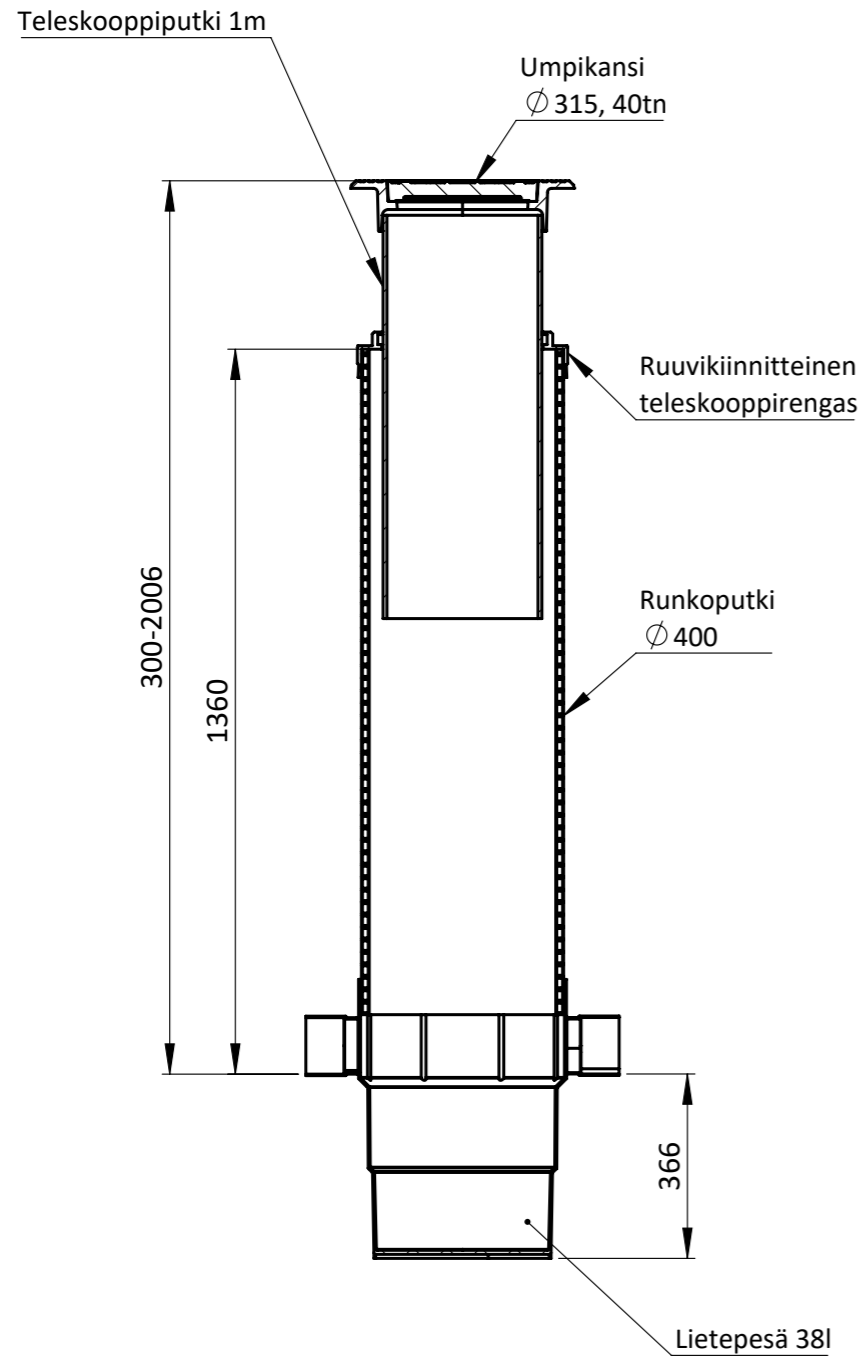

SALAOJAKAIVOPAKETTI 400/315

SECTION A-A
SCALE 1 : 15

Materiaali:	Rakennustoimenpide: TYYPPIKUVA	Suunnittelija / Piirtäjä: Sohel Rana	Pvm: 13.05.2024
 Työnumero:	Rakennuskohteen nimi ja osoite:	Massa:	Sivu: 1/1
 TALOKAIVO www.talokaivo.fi	Kuvaukset / Sisältö: SALAOJAKAIVOPAKETTI 400/315	Arkkikoko: A3	Mittakaava: 1:15
		Tuotenumero: 70026102	Rev