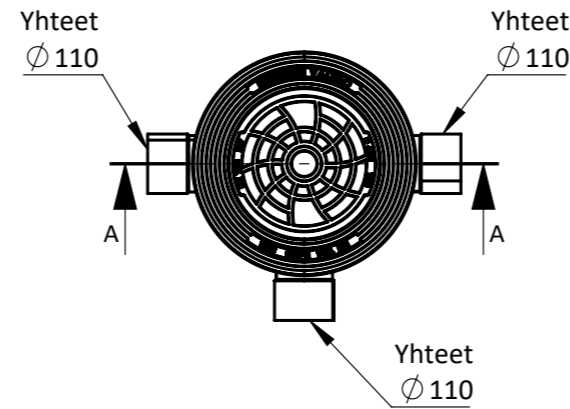

SALAOJAKAIVOPAKETTI 400/315

SECTION A-A
SCALE 1 : 15

Materiaali:	Rakennustoimenpide: TYYPPIKUVA	Suunnittelija / Piirtäjä: Sohel Rana	Pvm: 13.05.2024
 Työnumero:	Rakennuskohteen nimi ja osoite:	Massa:	Sivu: 1/1
 TALOKAIVO www.talokaivo.fi	Kuvaukset / Sisältö: SALAOJAKAIVOPAKETTI 400/315	Arkkikoko: A3	Mittakaava: 1:15
		Tuotenumero: 70026102	Rev