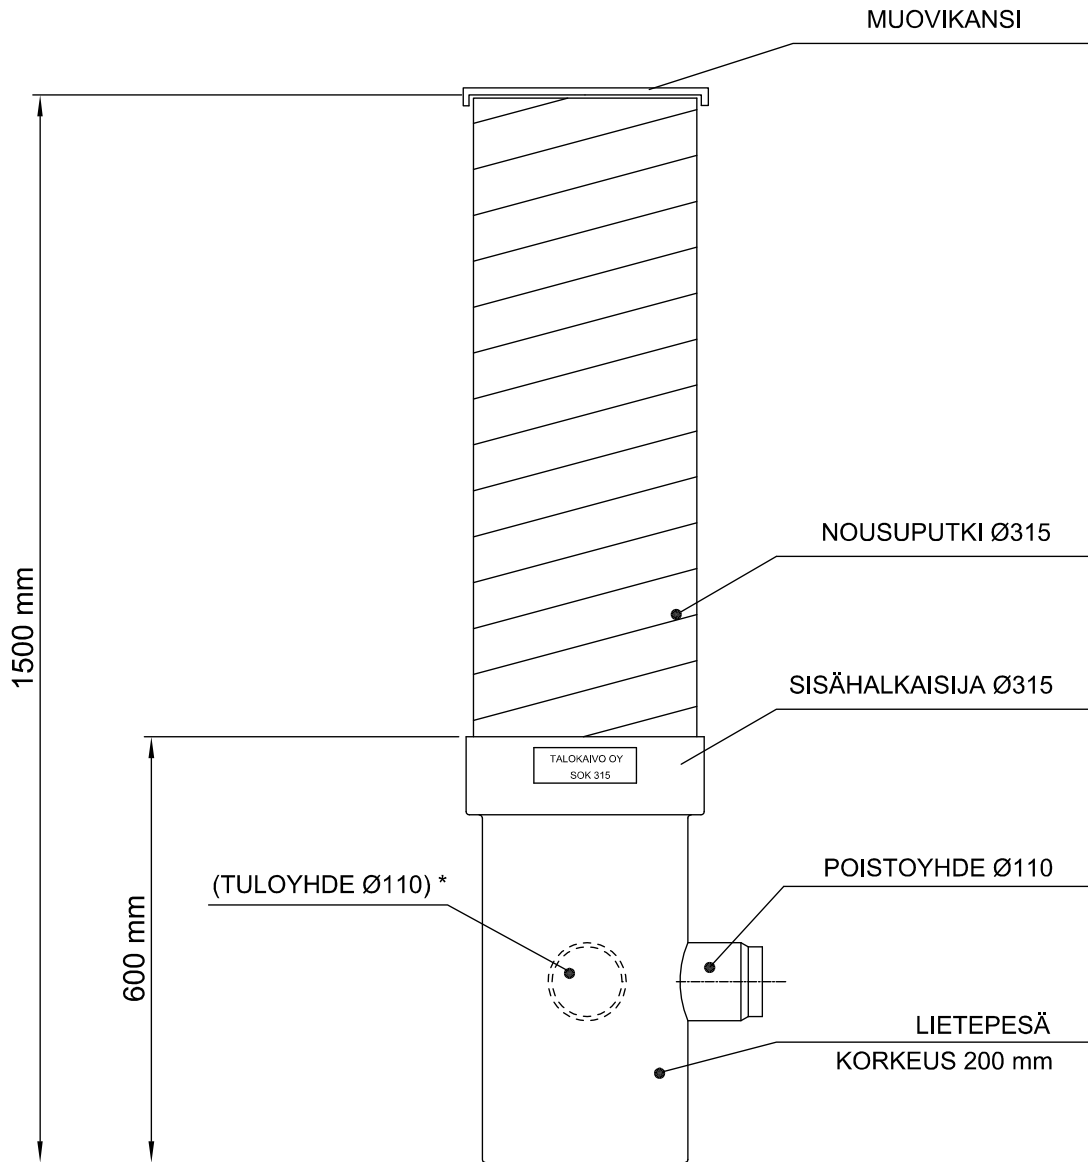

SALAOJAKAIVOPAKETTI SOK 315

* Mahdolliset tuloyhteet porataan työmaalla.

Tuotekoko:	LVI-numero:	Tuoteno:
315	2607552	2620

K.OSA	KORTTELI/TILA	TONTTI/RNo	VIRANOMAISTEN MERKINTÖJÄ			
RAKENNUSOIMENPIDE			PIIRUSTUSLAJI	JUOKS.No		
			LVI-PIIRUSTUS	1		
RAKENNUSKOHTEN NIMI JA OSOITE			PIIRUSTUKSEN SISÄLTÖ	MITTAKAAVAT		
			SOK 315			
			SALAOJAKAIVOPAKETTI			
TALOKAIVO OY Terästie 5, 04220 Kerava Puh. (09) 274 4840 Fax (09) 274 1099 Email: talokaivo@talokaivo.fi			SUUN.ALA	TYÖ No	PIIR.No	MUUTOS
			LVI		339	
			PÄIVÄYS	PIIR.	TARK.	
			1.3.2011	lh	et	