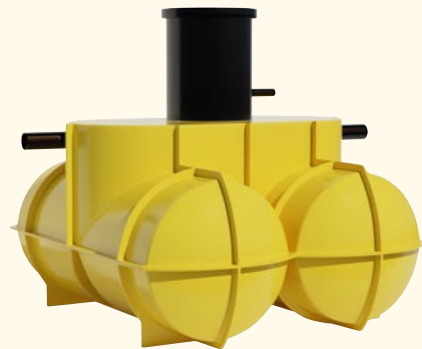

LUONNOLLINEN VALINTA

SADE ON TÄYNNÄ
MAHDOLLISUUKSIA

SADESETTI 1500, SADESETTI 3000, SADESETTI 5000

Talokaivo Oy:n taloudelliset järjestelmät omakotitalon sadeveden ja perusveden keräykseen

TEKEMÄLLÄ TÄNÄÄN HYVÄN VALINNAN, TULET SÄÄSTÄMÄÄN VETTÄ JA YMPÄRISTÖÄ VUOSIKAUSIA ETEENPÄIN!

Järjestelmän esiasennetut komponentit takaavat helpon asennuksen, luotettavuuden ja vähäisen huollon tarpeen:

- Tilava huoltoaukko
- Säiliö sisäänrakennetulla suodatinkorilla! Estää roskien pääsyn säiliöön. Helppo tyhjentää!
- Saumaton, rotaatiovalettu säiliö. Ympäristöystävällinen PE, 100 % vesitiivis!
- SILEÄ SISÄPINTA! Helppo puhdistaa, parempi vedenlaatu!
- Laadukas, helpokäyttöinen tyhjennyspumppu!
- Padotusventtiilillä varustettuna voidaan käyttää perusvesikaivona

Puutarhakäyttöön (pihakasteluun, autopesuun)

Sadesetti 1500

Sadesetti 3000

Tuote	Tilavuus	Pituus	Leveys	Korkeus (Tulo - pohja)
Sadesetti 1500	1 500 l	2 400	940	1 180
Sadesetti 3000	3 000 l	2 400	1 880	1 180
Sadesetti 5000	5 000 l	2 400	3 000	1 180