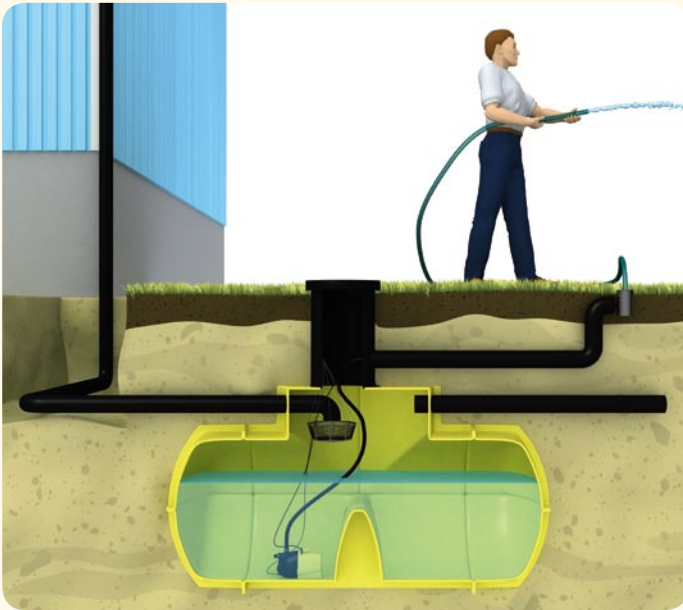

LUONNOLLINEN VALINTA

SADE ON TÄYNNÄ
MAHDOLLISUUKSIA

SADESETTI 1500, SADESETTI 3000, SADESETTI 5000

Talokaivo Oy:n taloudelliset järjestelmät omakotitalon sadeveden ja perusveden keräykseen

TEKEMÄLLÄ TÄNÄÄN HYVÄN VALINNAN, TULET SÄÄSTÄMÄÄN VETTÄ JA YMPÄRISTÖÄ VUOSIKAUSIA ETEENPÄIN!

Järjestelmän esiasennetut komponentit takaavat helpon asennuksen, luotettavuuden ja vähäisen huollon tarpeen:

- Tilava huoltoaukko
- Säiliö sisäänrakennetulla suodatinkorilla! Estää roskien pääsyn säiliöön. Helppo tyhjentää!
- Saumaton, rotaatiovalettu säiliö. Ympäristöystävällinen PE, 100 % vesitiivis!
- SILEÄ SISÄPINTA! Helppo puhdistaa, parempi vedenlaatu!
- Laadukas, helpokäyttöinen tyhjennyspumppu!
- Padotusventtiilillä varustettuna voidaan käyttää perusvesikaivona

Puutarhakäyttöön (pihakasteluun, autopesuun)

Sadesetti 1500

Sadesetti 3000

Tuote	Tilavuus	Pituus	Leveys	Korkeus (Tulo - pohja)
Sadesetti 1500	1 500 l	2 400	940	1 180
Sadesetti 3000	3 000 l	2 400	1 880	1 180
Sadesetti 5000	5 000 l	2 400	3 000	1 180